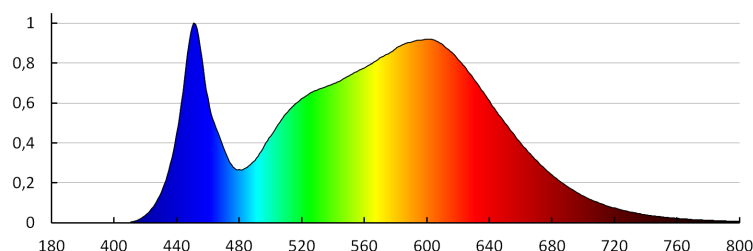

DALŠÍ INFORMACE:

- •
- Certifikát PZH: Číslo B.BK.60112.0278.2023, platný do 6. listopadu 2028