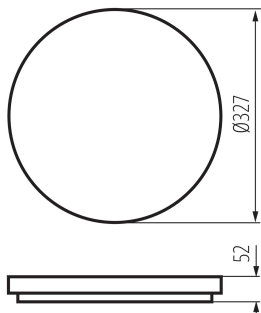

Stropní LED svítidlo