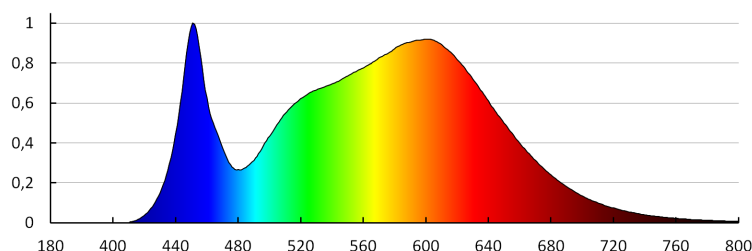

DALŠÍ INFORMACE:

- •
- Certifikát PZH: Číslo B.BK.60112.0278.2023, platný do 6. listopadu 2028