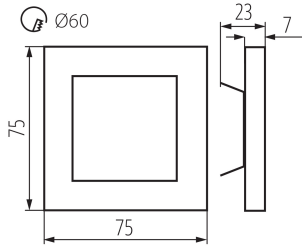

26538 APUS LED B-NW

Schodišťové LED svítidlo