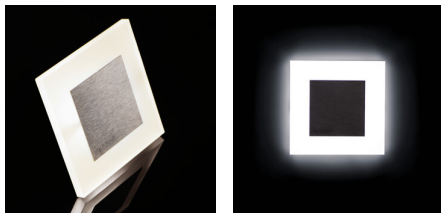

Schodišťové LED svítidlo

5905339265388

APUS je moderní design spojený s atraktivním světelným efektem. Je to skvělý nápad pro osvětlení schodišť a chodeb nebo pro zvýraznění interiérového designu pokojů. Unikátní konstrukce svítidla zaručuje rovnoměrné rozptýlení světla. Verze PIR je vybavena čidlem pohybu. Čidlo detekuje pohyb/zapíná osvětlení bez ohledu na okolní intenzitu světla.

Stálost barev v násobcích MacAdamovy elipsy : ≤6

Barva světla: bílá

Index podání barev : 80

Životnost [h]: 50000

Počet cyklů zap/vyp : ≥20000

K zabudování do zdi: ano

Barva: černá

Místo montáže: k zabudování do zdi