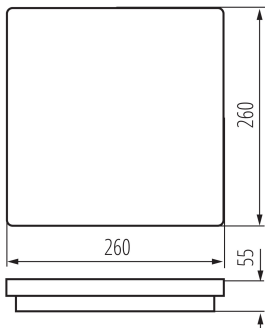

Stropní LED svítidlo