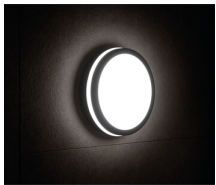

Stropní LED svítidlo

5905339333438

Svítidla Kanlux BENO mají jedinečný design a výjimečný světelný efekt. Byly vytvořeny na individuální objednávku společnosti Kanlux a jejich návrhy jsme zaregistrovali u patentového úřadu. Kanlux BENO LED je také vysoká odolnost vůči povětrnostním podmínkám (stupeň krytí IP54), rychlá a jednoduchá montáž na strop nebo zeď a senzor pohybu s možností regulace. Kanlux BENO LED je multifunkční svítidlo, které vzhledem k designu a jeho technickým aspektům můžeme použít prakticky na jakémkoli místě.