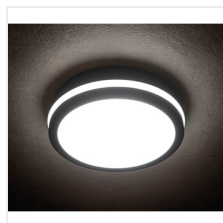

BENO 24W NW-O-W