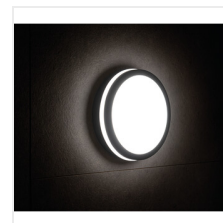

BENO 24W NW-O-W