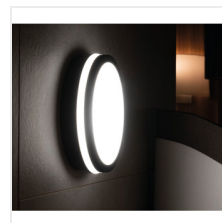

BENO 24W NW-O-W