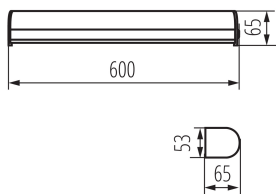

Délka [mm]: 600

Šířka [mm]: 65

Výška [mm]: 53

Obsah rtuti: ne

Obsah rtuti v lampě [mg]: 0

Integrovaný LED zdroj světla: ano

TECHNICKÉ ÚDAJE:

Jmenovité napětí [V]: 220-240 AC

Typ přípojky: šroubová svorkovnice

Rozsah průměrů používaných vodičů [mm²]: 0,75÷1,5

Stupeň krytí IP: 44

Kształt: obdélníkový

LOGISTICKÉ ÚDAJE:

Měrná jednotka: kus

Způsob balení: 10

Počet kusů v druhém balení : 1