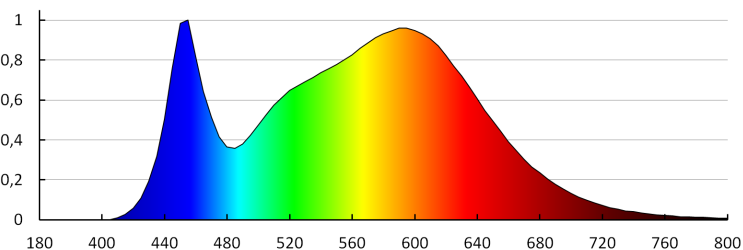

KANLUX S.A. (kat 26700) ROLSO LED IP44 15W-NW / Krzywa rozsytu światła (biegunowo)

LOGISTICKÉ ÚDAJE:

Měrná jednotka: kus

Způsob balení: 10

Počet kusů v druhém balení : 1

Počet kusů v hromadném balení: 10

Čistá jednotková hmotnost [g]: 456

Gramáž [g]: 640

Délka jednotkového balení [cm]: 62.5

Šířka jednotkového balení [cm]: 7.5

Výška jednotkového balení [cm]: 6

Hmotnost kartonu [kg]: 6.4

Šířka kartonu [cm]: 32

Výška kartonu [cm]: 17

Délka kartonu [cm]: 65

Objem kartonu [m³]: 0.03536