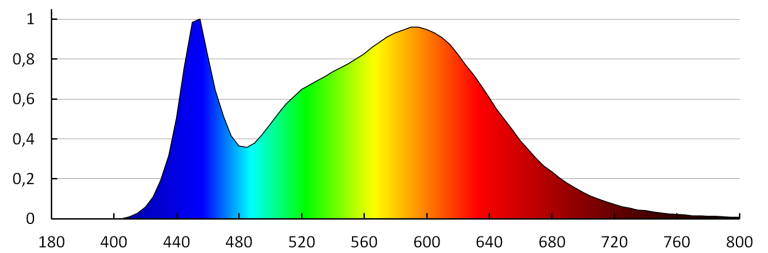

26700 ROLSO LED IP44 15W-NW

Nástěnné LED svítidlo IP44

Délka jednotkového balení [cm]: 62.5

Šířka jednotkového balení [cm]: 7.5

Výška jednotkového balení [cm]: 6

Hmotnost kartonu [kg]: 6.4

Šířka kartonu [cm]: 32

Výška kartonu [cm]: 17

Délka kartonu [cm]: 65

Objem kartonu [m³]: 0.03536