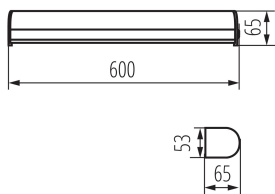

26700 ROLSO LED IP44 15W-NW

Nástěnné LED svítidlo IP44

Další informace: Výměnu řídicího zařízení může provést pouze kvalifikovaná osoba (pouze servisem výrobce)

Další informace: Výrobkem obsahujícím světelný zdroj/předřadný přístroj (CP)

Obsah rtuti: ne

Obsah rtuti v lampě [mg]: 0

PARAMETRY PRO LED A OLED SVĚTELNÉ ZDROJE:

Modul LED: W600S50-90V-2835-30-SS

Příkon v zapnutém stavu Pon světelného zdroje [W]: 14,4

Spotřeba energie v zapnutém stavu světelného zdroje (kWh/1000h): 15

Energy efficiency class of the light source in the contains product (CP): E

Užitečný světelný tok světelného zdroje světla Φ_{use} [lm]: 1750

Užitečný světelný tok světelného zdroje světla Φ_{use} [lm]: v kouli (360°)

Výška světelného zdroje [mm]: 20

Šířka světelného zdroje [mm]: 593

Hloubka světelného zdroje [mm]: 2

Trichromatické souřadnice (x): 0,38

Trichromatické souřadnice (y): 0,38

Údaj o rovnocenném příkonu [W]: 112

Hodnota indexu podání barev R9: 0,0

Činitel funkční spolehlivosti: 0,9

Činitel stárnutí: 0,96

Použitý typ světelného zdroje: LED

Nesměrový nebo směrový: NDLS

Síťový nebo nesíťový: NMLS

Propojený světelný zdroj (CLS): ne

Barevně laditelný světelný zdroj: ne

Světelný zdroj s vysokým jasnem: ne

Clona proti oslnění: ne

Stmívatelný: ne

LOGISTICKÉ ÚDAJE:

Měrná jednotka: kus

Způsob balení: 10

Počet kusů v druhém balení: 1

Počet kusů v hromadném balení: 10

Čistá jednotková hmotnost [g]: 456

Gramáž [g]: 640