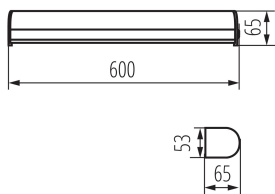

26700 ROLSO LED IP44 15W-NW

Nástěnné LED svítidlo IP44