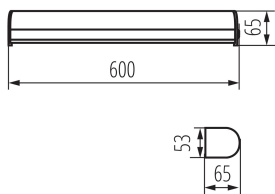

26700 ROLSO LED IP44 15W-NW

Nástěnné LED svítidlo IP44

Možnost výměny řídicího zařízení: Výměnu řídicího zařízení může provést pouze kvalifikovaná osoba (pouze servisem výrobce)

Kategorie produktu podle nařízení 2019/2020/EU: Výrobkem obsahujícím světelný zdroj/předřadný přístroj (CP)

Obsah rtuti: ne

Obsah rtuti v lampě [mg]: 0

PARAMETRY PRO LED A OLED SVĚTELNÉ ZDROJE:

Modul LED: W600S50-90V-2835-30-SS

Příkon v zapnutém stavu Po svícení zdroje [W]: 14,4

Spotřeba energie v zapnutém stavu světelného zdroje (kWh/1000h): 15

Energy efficiency class of the light source in the contains product (CP): E

Užitečný světelný tok světelného zdroje světla Φ_{use} [lm]: 1750

Užitečný světelný tok světelného zdroje světla Φ_{use} [lm]: v kouli (360°)

Výška světelného zdroje [mm]: 20

Šířka světelného zdroje [mm]: 593

Hloubka světelného zdroje [mm]: 2

Trichromatické souřadnice (x): 0,38

Trichromatické souřadnice (y): 0,38

Údaj o rovnocenném příkonu [W]: 112

Hodnota indexu podání barev R9: 0,0

Činitel funkční spolehlivosti: 0,9

Činitel stárnutí: 0,96

Použitý typ světelného zdroje: LED

Nesměrový nebo směrový: NDLS

Síťový nebo nesíťový: NMLS

Propojený světelný zdroj (CLS): ne

Barevně laditelný světelný zdroj: ne

Světelný zdroj s vysokým jasnem: ne

Clona proti oslnění: ne

Stmívatelný: ne

LOGISTICKÉ ÚDAJE:

Měrná jednotka: kus

Způsob balení: 10

Počet kusů v druhém balení: 1

Počet kusů v hromadném balení: 10

Čistá jednotková hmotnost [g]: 456

Gramáž [g]: 640