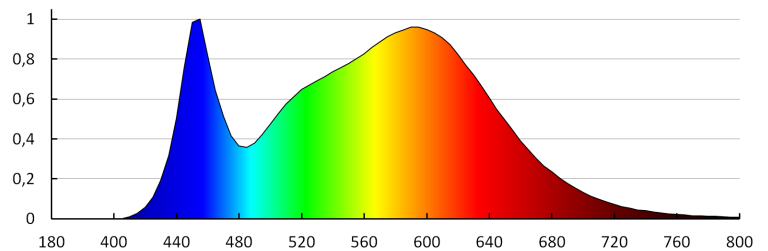

26700 ROLSO LED IP44 15W-NW

Nástěnné LED svítidlo IP44

Délka jednotkového balení [cm]: 62.5

Šířka jednotkového balení [cm]: 7.5

Výška jednotkového balení [cm]: 6

Hmotnost kartonu [kg]: 6.4

Šířka kartonu [cm]: 32

Výška kartonu [cm]: 17

Délka kartonu [cm]: 65

Objem kartonu [m³]: 0.03536