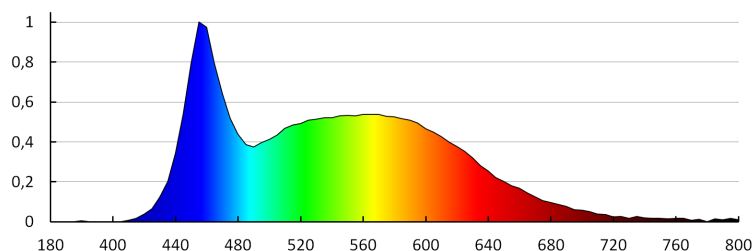

DALŠÍ INFORMACE:

- vhodné pro montáž na normálně hořlavé povrchy