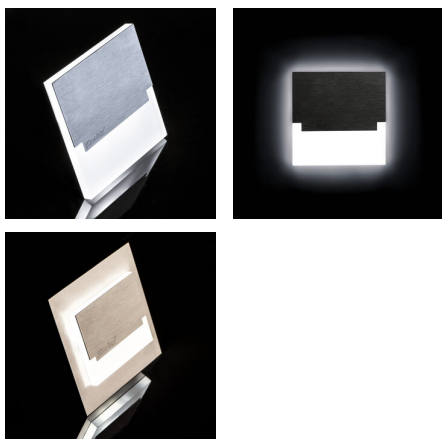

23110 SABIK LED CW

Schodišťové LED svítidlo

5905339231109

SABIK je moderní design spojený s atraktivním světelným efektem. Je to skvělý nápad pro osvětlení schodišť a chodeb. Unikátní konstrukce svítidla zaručuje rovnoměrné rozptýlení světla. Verze PIR je vybavena čidlem pohybu.

Barva světla: studená bílá

Index podání barev: 80

Životnost [h]: 50000

Počet cyklů zap/vyp: ≥20000

Typ diody: LED SMD

K zabudování do zdi: ano

Barva: nerezová ocel

Místo montáže: k zabudování do zdi