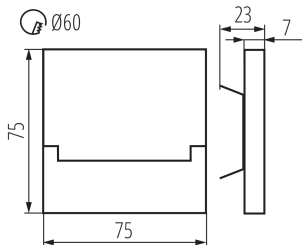

Místo použití: uvnitř

Minimální vzdálenost od osvětlovaného objektu: 0,1m

Možnost spolupráce se stmívačem: ne

Délka [mm]: 75

Šířka [mm]: 23

Výška [mm]: 75

Požadovaný průměr montážní krabičky [Ømm]: 60

Rozměry montážního otvoru [mm]: 60

Délka vodiče [m]: 0.18

Stupeň krytí IP: 20

Kształt: čtvercový

Další informace: nie podlega pod rozporządzenie 2019/2020

23110 SABIK LED CW

Schodišťové LED svítidlo

LOGISTICKÉ ÚDAJE:

Měrná jednotka: kus

Způsob balení: 100

Počet kusů v druhém balení : 1

Počet kusů v hromadném balení: 100

Čistá jednotková hmotnost [g]: 92

Gramáž [g]: 112.9

Hmotnost kusu brutto [g] : 102

Délka jednotkového balení [cm]: 11

Šířka jednotkového balení [cm]: 2.5

Výška jednotkového balení [cm]: 16.5

Hmotnost kartonu [kg]: 11.29

Šířka kartonu [cm]: 23.5

Výška kartonu [cm]: 34.5

Délka kartonu [cm]: 63

Objem kartonu [m³]: 0.051077

DALŠÍ INFORMACE:

- vhodné pro montáž na normálně hořlavé povrchy