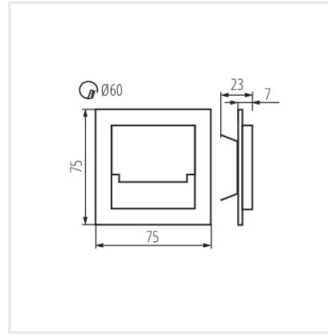

SABIK MINI LED