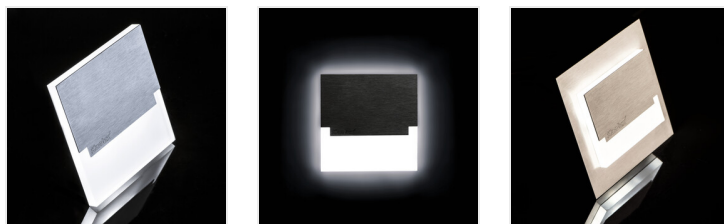

Kanlux

Kanlux SABIK LED

Kanlux SABIK je moderní design spojený s atraktivním světelným efektem. Je to skvělý nápad pro osvětlení schodišť a chodeb nebo pro zvýraznění interiérového designu pokojů. Unikátní konstrukce svítidla zaručuje rovnoměrné rozptýlení světla. Verze PIR je vybavena čidlem pohybu. Čidlo detekuje pohyb/zapíná osvětlení bez ohledu na okolní intenzitu světla.

≥20000	50000 ^(h)	ellipse ≤ 6x MacAdam	Ra 80		IP 20	
	0,18 ^(m)		0,1m	SMD	5÷25 ^(°C)	CE
ERC	UK CA					

SABIK LED WW

SABIK LED WW	23108	12 DC	0,8	nerezová ocel	13	3000
SABIK MINI LED WW	23109	12 DC	0,8	nerezová ocel	13	3000
SABIK LED CW	23110	12 DC	0,8	nerezová ocel	15	6500
SABIK MINI LED CW	23111	12 DC	0,8	nerezová ocel	15	6500
SABIK LED AC-WW	23802	220-240 AC	1,3	nerezová ocel	13	3000
SABIK LED PIR WW	27374	12 DC	0,8	nerezová ocel	13	3000
SABIK LED B-NW	29852	12 DC	0,8	černá	14	4000
SABIK LED B-WW	29853	12 DC	0,8	černá	13	3000
SABIK MINI LED B-NW	29854	12 DC	0,8	černá	14	4000
SABIK MINI LED B-WW	29855	12 DC	0,8	černá	13	3000
SABIK LED PIR B-NW	29858	12 DC	0,8	černá	14	4000
SABIK LED PIR B-WW	29859	12 DC	0,8	černá	13	3000
SABIK MINI LED NW	32490	12 DC	0,8	nerezová ocel	14	4000