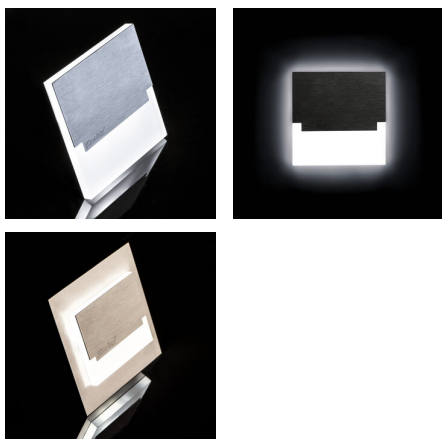

## 23110 SABIK LED CW

Schodišťové LED svítidlo

5905339231109

SABIK je moderní design spojený s atraktivním světelným efektem. Je to skvělý nápad pro osvětlení schodišť a chodeb. Unikátní konstrukce svítidla zaručuje rovnoměrné rozptýlení světla. Verze PIR je vybavena čidlem pohybu.

### VŠEOBECNÉ ÚDAJE:

**K zabudování do zdi:** ano

**Barva:** nerezová ocel

**Místo montáže:** k zabudování do zdi

**Místo použití:** uvnitř

**Minimální vzdálenost od osvětlovaného objektu:** 0,1m

**Možnost spolupráce se stmívačem:** ne