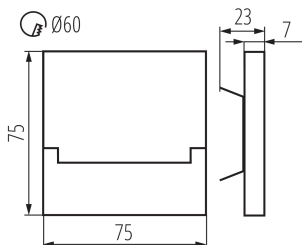

23110 SABIK LED CW

Schodišťové LED svítidlo