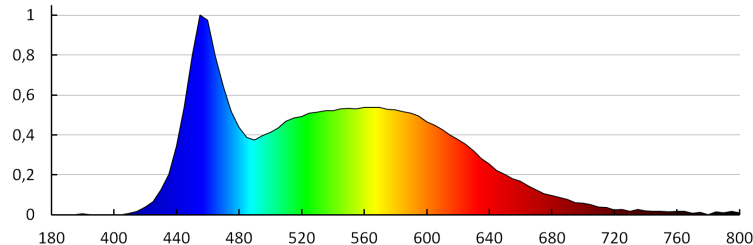

DALŠÍ INFORMACE:

- vhodné pro montáž na normálně hořlavé povrchy