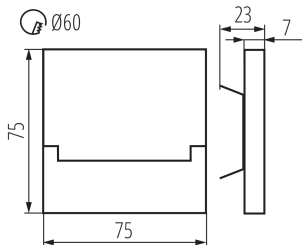

Místo použití: uvnitř

Stupeň krytí IP: 20

Minimální vzdálenost od osvětlovaného objektu: 0,1m

Možnost spolupráce se stmívačem: ne

Délka [mm]: 75

Šířka [mm]: 23

Výška [mm]: 75

Požadovaný průměr montážní krabíčky [Ømm]: 60

Rozměry montážního otvoru [mm]: 60

Třída ochrany před úrazem elektrickým proudem: III

Materiál korpusu: leštěná nerezová ocel, plast

Rozsah okolních teplot, kterým může být výrobek vystaven [°C]: 5÷25

Typ přípojky: volné konce kabelů

Délka vodiče [m]: 0.18

Kształt: čtvercový

Kategorie produktu podle nařízení 2019/2020/EU: nie podlega pod rozporządzenie 2019/2020

23110 SABIK LED CW

Schodišťové LED svítidlo

LOGISTICKÉ ÚDAJE:

Měrná jednotka: kus

Výška jednotkového balení [cm]: 16.5

Hmotnost kartonu [kg]: 11.29

Šířka kartonu [cm]: 23.5

Výška kartonu [cm]: 34.5

Délka kartonu [cm]: 63

Objem kartonu [m³]: 0.051077

DALŠÍ INFORMACE:

- vhodné pro montáž na normálně hořlavé povrchy