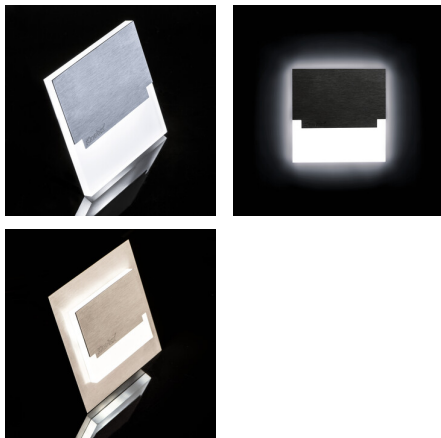

23110 SABIK LED CW

Schodišťové LED svítidlo

5905339231109

SABIK je moderní design spojený s atraktivním světelným efektem. Je to skvělý nápad pro osvětlení schodišť a chodeb. Unikátní konstrukce svítidla zaručuje rovnoměrné rozptýlení světla. Verze PIR je vybavena čidlem pohybu.

Stálost barev v násobcích MacAdamovy elipsy: ≤ 6

Barva světla: studená bílá

Index podání barev: 80

Životnost [h]: 50000

Počet cyklů zap/vyp: ≥ 20000

K zabudování do zdi: ano

Barva: nerezová ocel

Místo montáže: k zabudování do zdi