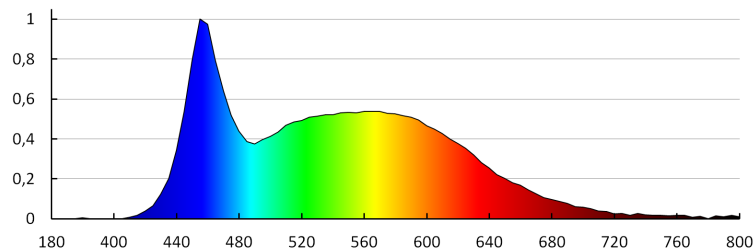

DALŠÍ INFORMACE:

- vhodné pro montáž na normálně hořlavé povrchy