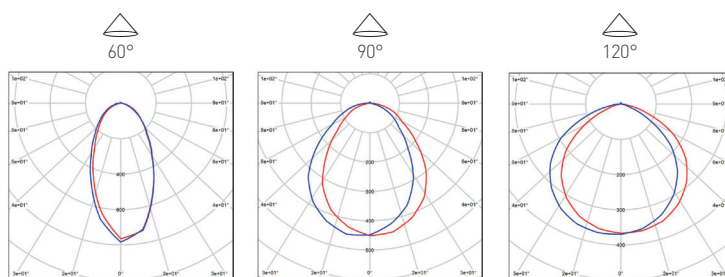

GOLEM ZOOM

- SVÍTIDLO LED HIGH BAY
- **svítidlo se snadným nastavením tří intenzit osvětlenosti**
- **možnost volby vyzářovacího úhlu změnou polohy difuzoru:**
 - 60°
 - 90° (nastaveno z výroby)
 - 120°
- vysoká světelná účinnost - až **170lm/W**
- těleso svítidla: **hliník**
- difuzor: polykarbonát (**PC**)
- možnost přepnutí výkonu uživatelem (z výroby nastaveno na HIGH)
- prachotěsný a voděodolný
- kompenzovaný jalový výkon (Pf>0,95)
- montážní závěs: M10
- přepětová ochrana
- **5 let záruka** na celé svítidlo

- detail přepínače výkonu LOW/MID/HIGH

NEUTRAL
WHITE

						T_c CCT	R_a CRI	$\pm a$ [mm]	
GOLEM 85/120/150W Zoom NW ADJ	GXHB092	8592660153957	85/120/150	14400/20200/25000	neutrální bílá	4000K	≥80	290	1,90
GOLEM 120/160/200W Zoom NW ADJ	GXHB093	8592660155647	120/160/200	20300/27000/33500	neutrální bílá	4000K	≥80	330	2,45