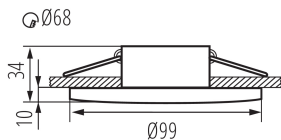

Výška [mm]: 34

Průměr [mm]: 99

Montážní otvor [mm]: Ø68

TECHNICKÉ ÚDAJE:

Jmenovité napětí [V]: 12 AC; 12 DC; 220-240 AC

Maximální výkon [W]: max 10

Třída ochrany před úrazem elektrickým proudem: II/III

Materiál korpusu: hliníková slitina

Kształt: kulatý

LOGISTICKÉ ÚDAJE:

Měrná jednotka: kus

Způsob balení: 50

Počet kusů v druhém balení: 1

Počet kusů v hromadném balení: 50

Čistá jednotková hmotnost [g]: 140

33126 DROXY IP65 DSO-B

Ozdobný prsten-komponent svítidla

Gramáž [g]: 193.6

Hmotnost kusu brutto [g]: 186

Délka jednotkového balení [cm]: 10.5

Šířka jednotkového balení [cm]: 5

Výška jednotkového balení [cm]: 10.5

Hmotnost kartonu [kg]: 9.68

Šířka kartonu [cm]: 28.5

Výška kartonu [cm]: 23

Délka kartonu [cm]: 55

Objem kartonu [m³]: 0.036053

DALŠÍ INFORMACE:

- Dekorativní kroužek bez patice