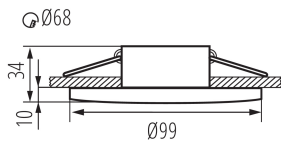

Místo použití: uvnitř i vně

Stupeň krytí IP: 65/20

Minimální vzdálenost od osvětlovaného objektu: 0,5m

Vyměnitelný světelný zdroj: ano

dekorativní prsten bez keramické patice: ano

Výška [mm]: 34

Průměr [mm]: 99

Montážní otvor [mm]: Ø68

Třída ochrany před úrazem elektrickým proudem: II/III

Materiál korpusu: hliníková slitina

Rozsah okolních teplot, kterým může být výrobek vystaven [°C]: -10÷35

Regulace úhlu svítidla: chybějící

Kształt: kulatý

Kategorie produktu podle nařízení 2019/2020/EU: nie podlega pod rozporządzenie 2019/2020 - produkt na wymienne źródło światła

LOGISTICKÉ ÚDAJE:

Měrná jednotka: kus

Způsob balení: 50

Počet kusů v druhém balení: 1

Počet kusů v hromadném balení: 50

33125 DROXY IP65 DSO-W

Ozdobný prsten-komponent svítidla

Čistá jednotková hmotnost [g] : 140
Gramáž [g] : 194.1
Hmotnost kusu brutto [g] : 184
Délka jednotkového balení [cm] : 10.5
Šířka jednotkového balení [cm] : 5
Výška jednotkového balení [cm] : 10.5
Hmotnost kartonu [kg] : 9.705
Šířka kartonu [cm] : 28.5
Výška kartonu [cm] : 23
Délka kartonu [cm] : 55
Objem kartonu [m³] : 0.036053