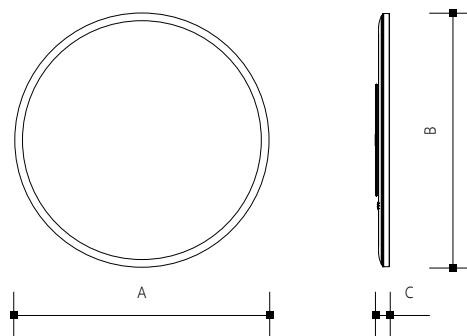

PŘÍSLUŠENSTVÍ | ACCESSORIES | ZUBEHÖR

PN31400019 montážní set k zavěšení | pendant mounting kit | Aufhängekit - ITAKA 150cm

Představujeme chytré moderní svítidlo ITAKA, které vás nadchne pro mnoho funkcí! Toto LED svítidlo kruhového tvaru disponuje nejen možností volby intenzity a barvy světla od teplé bílé, přes neutrální bílou až do studené bílé (3000–6500K), ale také RGB podsvícením na jeho vrchní části v celém svém spektru. Oba zdroje světla navíc můžete užívat nezávisle na sobě a ovládat je pomocí přiloženého ovladače či mobilní aplikace TUYA/Smartlife (WIFI).

ITAKA nabízí nejen multifunkční osvětlení, ale také variabilitu v montáži a tím tak přináší opravdu mnoho variant, jak osvětlení využít. Pokud ho namontujete jako přisazené svítidlo, RGB podsvícení svítí v úzkém okolí stropu či zdi, ale pokud ho s pomocí montážního setu s délkou 150 cm proměníte na závěsné svítidlo, můžete osvětlit širší kruh stropu v místnosti a dopřát si tak barevný podtón, jaký zrovna potřebujete.

Mezi šikovné funkce rozhodně patří i noční mód, kdy je svítidlo funkční na 5 % svítivosti v teplé bílé barvě, ale také RGB módy – relaxační či rytmičtý mód, kdy vás variace barev naladí na klidnou vlnu nebo naopak roztančí vaše smysly.

ITAKA je nabízena ve 2 velikostních variantách: 40cm a 60cm. Tělo i kryt jsou vyrobeny z plastu v bílé barvě.

Věříme, že s tímto svítidlem budete pány nejen svého domova, kanceláře, jógového studia či kavárny, ale díky vyššímu krytí IP44 i koupelen, wellness center, apod.

Užijte si světelné variace se svítidlem ITAKA!