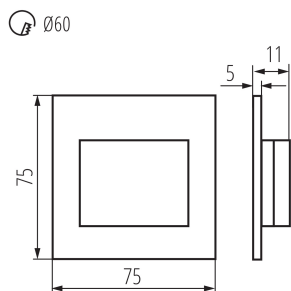

33325 ERINUS LED LL W-NW

Schodišťové LED svítidlo