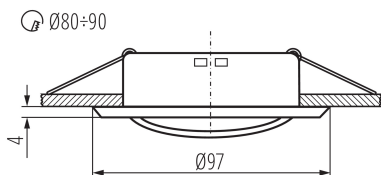

dekorativní prsten bez keramické patice: ano

Výška [mm]: 24

Průměr [mm]: 97

Montážní otvor [mm]: Ø80-90

Třída ochrany před úrazem elektrickým proudem: II/III

Materiál korpusu: ocel

Rozsah okolních teplot, kterým může být výrobek vystaven

[°C]: 5÷25

Regulace úhlu svítidla: v jedné ose

Regulace úhlu svítidla [°]: 15

Kształt: kulatý

LOGISTICKÉ ÚDAJE:

Měrná jednotka: kus

Způsob balení: 50

Počet kusů v druhém balení: 1

Počet kusů v hromadném balení: 50

Čistá jednotková hmotnost [g]: 80

Gramáž [g]: 108.4

Ozdobný prsten-komponent svítidla

Hmotnost kusu brutto [g] : 99
Délka jednotkového balení [cm] : 10
Šířka jednotkového balení [cm] : 3.5
Výška jednotkového balení [cm] : 10
Hmotnost kartonu [kg] : 5.42
Šířka kartonu [cm] : 21
Výška kartonu [cm] : 22
Délka kartonu [cm] : 51.5
Objem kartonu [m³] : 0.023793