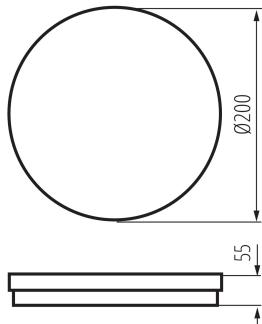

38381 BENO ECO 12W CCT O B

Stropní LED svítidlo

Barva světla: teplá bílá, bílá, studená bílá

Náhradní teplota chromatičnosti [K]: 3000/4000/6500

Stálost barev v násobcích MacAdamovy elipsy : 6

Index podání barev : 80

Životnost [h]: 30000

Počet cyklů zap/vyp: ≥30000

Úhel svícení [°]: 110

Rozsah okolních teplot, kterým může být výrobek vystaven [°C]: -20÷45

Typ přípojky: samosvorná svorkovnice

Rozsah průměrů používaných vodičů [mm²]: 0,5÷1,5

Stupeň krytí IP: 65

Kształt: kulatý

LOGISTICKÉ ÚDAJE:

Měrná jednotka: kus

Způsob balení: 20

Počet kusů v druhém balení : 1

Počet kusů v hromadném balení: 20

Čistá jednotková hmotnost [g]: 344

Gramáž [g]: 454

Hmotnost kusu brutto [g] : 426

Délka jednotkového balení [cm]: 20.5

Šířka jednotkového balení [cm]: 5.5

Výška jednotkového balení [cm]: 20.5

Hmotnost kartonu [kg]: 9.08

Šířka kartonu [cm]: 42

Výška kartonu [cm]: 22.5

Délka kartonu [cm]: 58

Objem kartonu [m³]: 0.05481