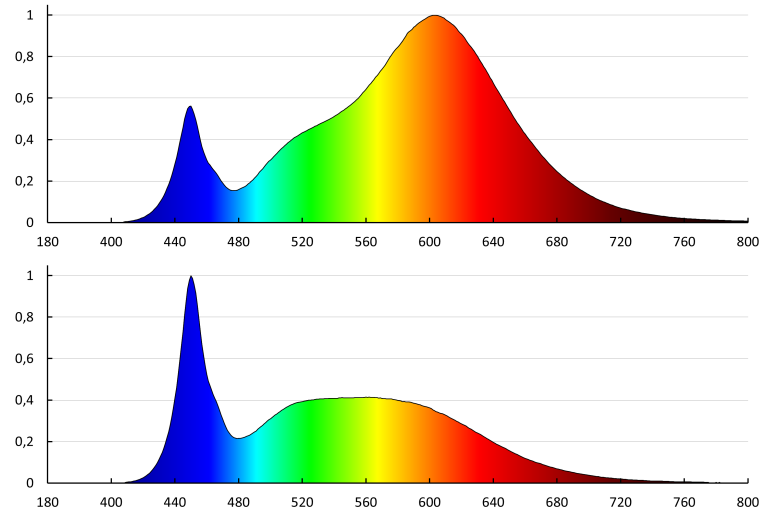

38381 BENO ECO 12W CCT O B

Stropní LED svítidlo