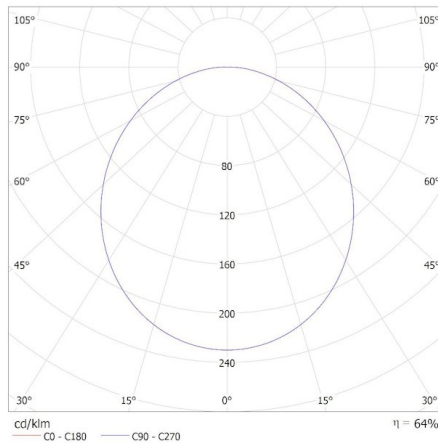

KANLUX S.A. (kat 38381) BENO ECO 12W CCT O B 3000K / Krzywa rozsyłu światła (biegunowo)

Oprawa: KANLUX S.A. (kat 38381) BENO ECO 12W CCT O B 3000K
Lampy: 1 x BENO ECO 12W CCT O B 3000K