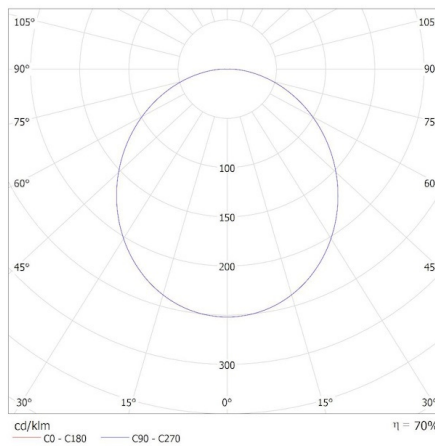

38381 BENO ECO 12W CCT O B

Stropní LED svítidlo

KANLUX S.A. (kat 38381) BENO ECO 12W CCT O B 4000K / Krzywa rozsytu światła (biegunowo)

Oprawa: KANLUX S.A. (kat 38381) BENO ECO 12W CCT O B 4000K
Lampy: 1 x BENO ECO 12W CCT O 4000K