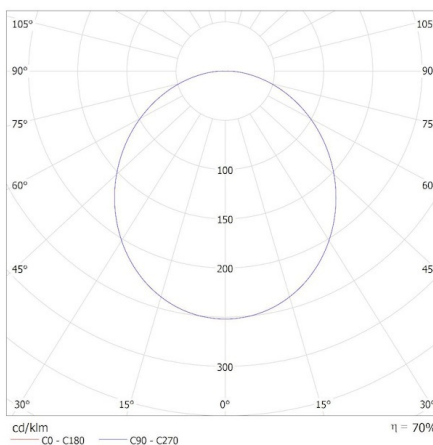

KANLUX S.A. (kat 38381) BENO ECO 12W CCT O B 4000K / Krzywa rozsytu światła (biegunowo)