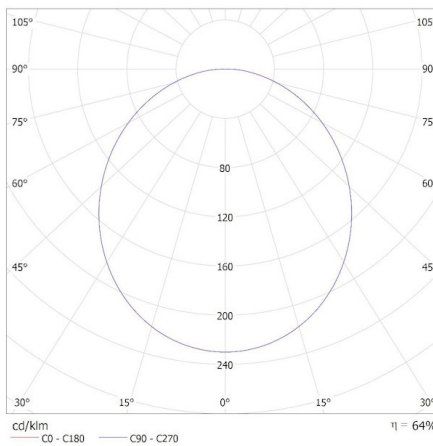

38381 BENO ECO 12W CCT O B

Stropní LED svítidlo

KANLUX S.A. (kat 38381) BENO ECO 12W CCT O B 3000K / Krzywa rozsytu światła (biegunowo)