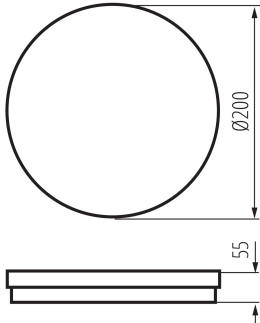

Stropní LED svítidlo

Rozsah okolních teplot, kterým může být výrobek vystaven [°C]: -20÷45

Wykrywanie ruchu: ne

Typ přípojky: samosvorná svorkovnice

Rozsah průměrů používaných vodičů [mm²]: 0,5÷1,5

Kształt: kulatý

Možnost výměny LED světelného zdroje: Světelný zdroj LED nelze vyměnit

Možnost výměny řídicího zařízení: Řídicí zařízení nelze vyměnit

Kategorie produktu podle nařízení 2019/2020/EU: Výrobkem obsahujícím světelný zdroj/předřadný přístroj (CP)

Obsah rtuti: ne

PARAMETRY PRO LED A OLED SVĚTELNÉ ZDROJE:

Modul LED: LYA1215B

Příkon v zapnutém stavu Pon světelného zdroje [W]: 10,5

Spotřeba energie v zapnutém stavu světelného zdroje (kWh/1000h): 11

Energy efficiency class of the light source in the contains product (CP): D

Počet modulů (Světelný zdroj LED): 1

Užitečný světelný tok světelného zdroje světla Φ_{use} [lm]: 1650

Užitečný světelný tok světelného zdroje světla Φ_{use} [lm]: v kouli (360°)

Výška světelného zdroje [mm]: 159

Šířka světelného zdroje [mm]: 159

Hloubka světelného zdroje [mm]: 1

Trichromatické souřadnice (x): 0,44

Trichromatické souřadnice (y): 0,403

Údaj o rovnocenném příkonu [W]: 106

Hodnota indexu podání barev R9: 0

Činitel funkční spolehlivosti: 0,9

Činitel stárnutí: 0,95

Použitý typ světelného zdroje: LED

Nesměrový nebo směrový: NDLS

Síťový nebo nesíťový: NMLS

Propojený světelný zdroj (CLS): ne

Barevně laditelný světelný zdroj: ne

Světelný zdroj s vysokým jasem: ne

Clona proti oslnění: ne

Stmívatelný: ne