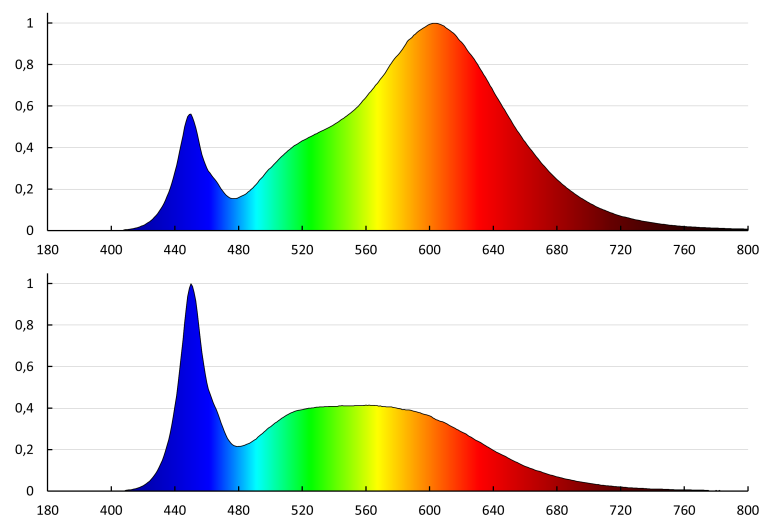

Stropní LED svítidlo

LOGISTICKÉ ÚDAJE:

Měrná jednotka: kus

Způsob balení: 20

Počet kusů v druhém balení : 1

Počet kusů v hromadném balení: 20

Čistá jednotková hmotnost [g]: 344

Gramáž [g]: 454

Hmotnost kusu brutto [g] : 426

Délka jednotkového balení [cm]: 20.5

Šířka jednotkového balení [cm]: 5.5

Výška jednotkového balení [cm]: 20.5

Hmotnost kartonu [kg]: 9.08

Šířka kartonu [cm]: 42

Výška kartonu [cm]: 22.5

Délka kartonu [cm]: 58

Objem kartonu [m³]: 0.05481