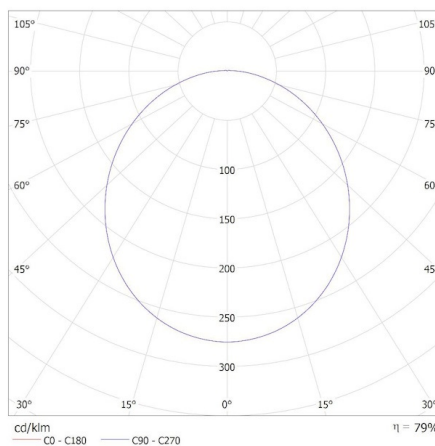

38380 BENO ECO 12W CCT O W

Stropní LED svítidlo

KANLUX S.A. (kat 38380) BENO ECO 12W CCT O W 4000K / Krzywa rozsytu światła (biegunowo)