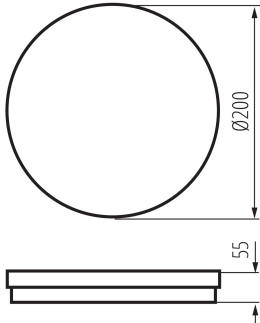

38380 BENO ECO 12W CCT O W

Stropní LED svítidlo

Barva světla: teplá bílá, bílá, studená bílá

Náhradní teplota chromatičnosti [K]: 3000/4000/6500

Stálost barev v násobcích MacAdamovy elipsy : 6

Index podání barev : 80

Životnost [h]: 30000

Počet cyklů zap/vyp: ≥30000

Úhel svícení [°]: 110

Rozsah okolních teplot, kterým může být výrobek vystaven

[°C]: -20÷45

Typ přípojky: samosvorná svorkovnice

Rozsah průměrů používaných vodičů [mm²]: 0,5÷1,5

Stupeň krytí IP: 65

Kształt: kulatý

LOGISTICKÉ ÚDAJE:

Měrná jednotka: kus

Způsob balení: 20

Počet kusů v druhém balení : 1

Počet kusů v hromadném balení: 20

Čistá jednotková hmotnost [g]: 344

Gramáž [g]: 454

Hmotnost kusu brutto [g] : 426

Délka jednotkového balení [cm]: 20.5

Šířka jednotkového balení [cm]: 5.5

Výška jednotkového balení [cm]: 20.5

Hmotnost kartonu [kg]: 9.08

Šířka kartonu [cm]: 42

Výška kartonu [cm]: 22.5

Délka kartonu [cm]: 58

Objem kartonu [m³]: 0.05481