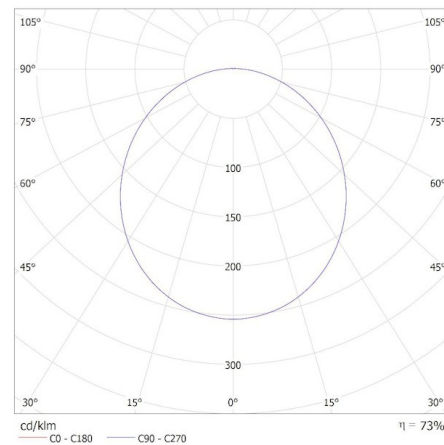

KANLUX S.A. (kat 38380) BENO ECO 12W CCT O W 3000K / Krzywa rozsyłu światła (biegunowo)

Oprawa: KANLUX S.A. (kat 38380) BENO ECO 12W CCT O W 3000K
Lampy: 1 x BENO ECO 12W CCT O 3000K