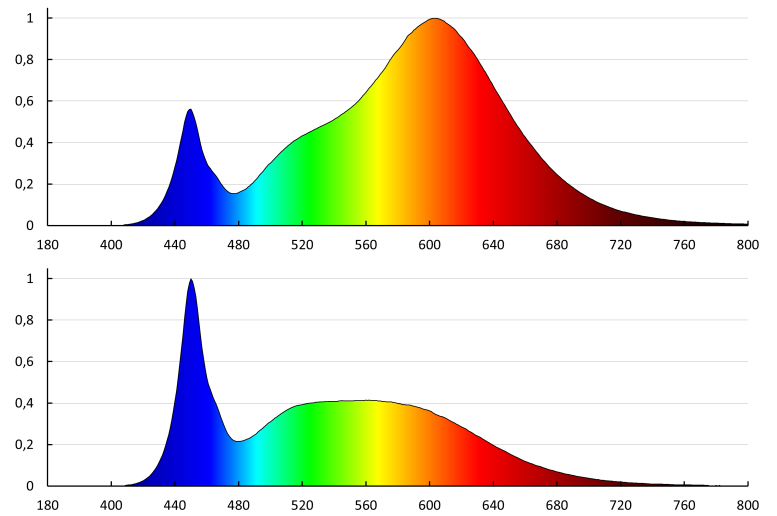

38380 BENO ECO 12W CCT O W

Stropní LED svítidlo