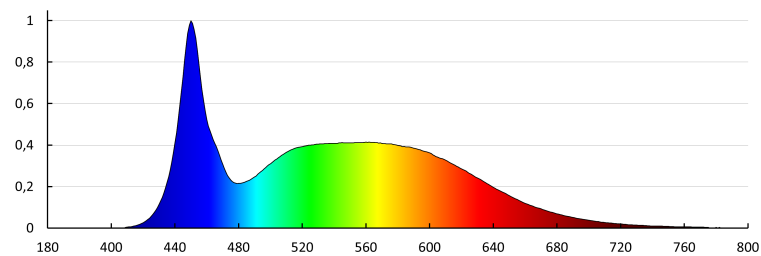

Stropní LED svítidlo

LOGISTICKÉ ÚDAJE:

Měrná jednotka: kus

Způsob balení: 20

Počet kusů v druhém balení : 1

Počet kusů v hromadném balení: 20

Čistá jednotková hmotnost [g]: 344

Gramáž [g]: 454

Hmotnost kusu brutto [g] : 426

Délka jednotkového balení [cm]: 20.5

Šířka jednotkového balení [cm]: 5.5

Výška jednotkového balení [cm]: 20.5

Hmotnost kartonu [kg]: 9.08

Šířka kartonu [cm]: 42

Výška kartonu [cm]: 22.5

Délka kartonu [cm]: 58

Objem kartonu [m³]: 0.05481