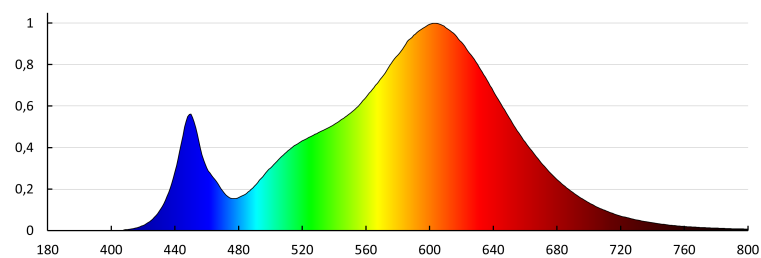

Stropní LED svítidlo

LOGISTICKÉ ÚDAJE:

Měrná jednotka: kus

Způsob balení: 20

Počet kusů v druhém balení : 1

Počet kusů v hromadném balení: 20

Čistá jednotková hmotnost [g]: 344

Gramáž [g]: 454

Hmotnost kusu brutto [g] : 426

Délka jednotkového balení [cm]: 20.5

Šířka jednotkového balení [cm]: 5.5

Výška jednotkového balení [cm]: 20.5

Hmotnost kartonu [kg]: 9.08

Šířka kartonu [cm]: 42

Výška kartonu [cm]: 22.5

Délka kartonu [cm]: 58

Objem kartonu [m³]: 0.05481