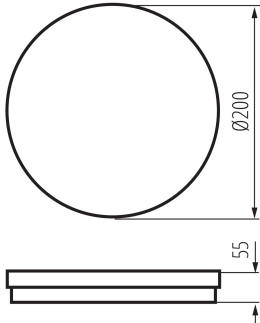

Výška [mm]: 55

Průměr [mm]: 200

Třída ochrany před úrazem elektrickým proudem : II

Materiál difuzoru: PP

Materiál korpusu: PP

Stropní LED svítidlo

Rozsah okolních teplot, kterým může být výrobek vystaven [°C]: -20÷45