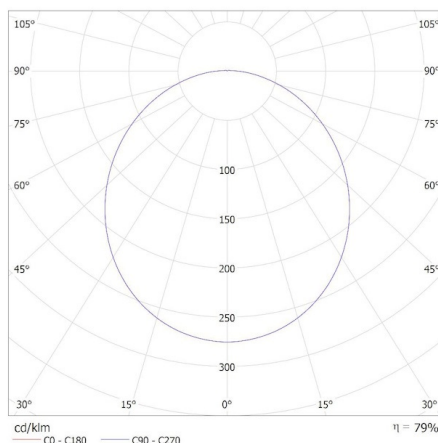

KANLUX S.A. (kat 38380) BENO ECO 12W CCT O W 4000K / Krzywa rozsytu światła (biegunowo)