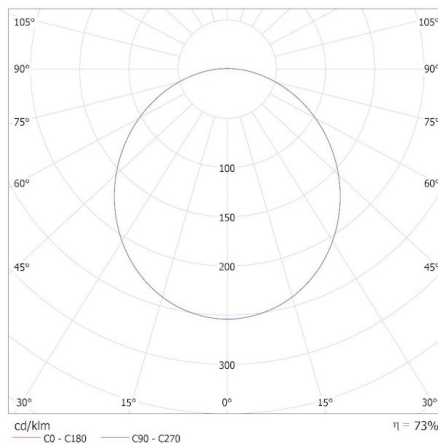

38380 BENO ECO 12W CCT O W

Stropní LED svítidlo

KANLUX S.A. (kat 38380) BENO ECO 12W CCT O W 3000K / Krzywa rozsytu światła (biegunowo)