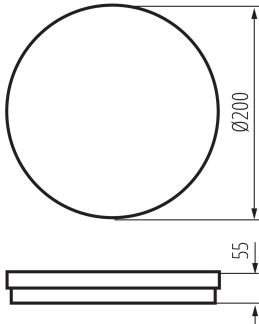

Stropní LED svítidlo

Barva světla: teplá bílá, bílá, studená bílá

Náhradní teplota chromatičnosti [K]: 3000/4000/6500

Stálost barev v násobcích MacAdamovy elipsy : 6

Index podání barev : 80

Životnost [h]: 30000

Počet cyklů zap/vyp: ≥30000

Úhel svícení [°]: 110

Rozsah okolních teplot, kterým může být výrobek vystaven

[°C]: -20÷45

Typ přípojky: samosvorná svorkovnice

Rozsah průměrů používaných vodičů [mm²]: 0,5÷1,5

Stupeň krytí IP: 65

Kształt: kulatý

LOGISTICKÉ ÚDAJE:

Měrná jednotka: kus

Způsob balení: 20

Počet kusů v druhém balení : 1

Počet kusů v hromadném balení: 20

Čistá jednotková hmotnost [g]: 354

Gramáž [g]: 464

Hmotnost kusu brutto [g] : 436

Délka jednotkového balení [cm]: 20.5

Šířka jednotkového balení [cm]: 5.5

Výška jednotkového balení [cm]: 20.5

Hmotnost kartonu [kg]: 9.28

Šířka kartonu [cm]: 42

Výška kartonu [cm]: 22.5

Délka kartonu [cm]: 58

Objem kartonu [m³]: 0.05481