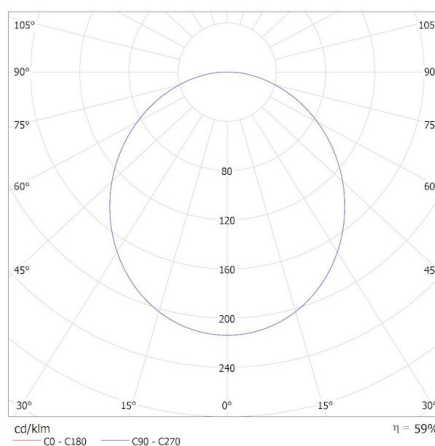

KANLUX S.A. (kat 38383) BENO ECO 20W CCT O B 3000K / Krzywa rozsyłu światła (biegunowo)