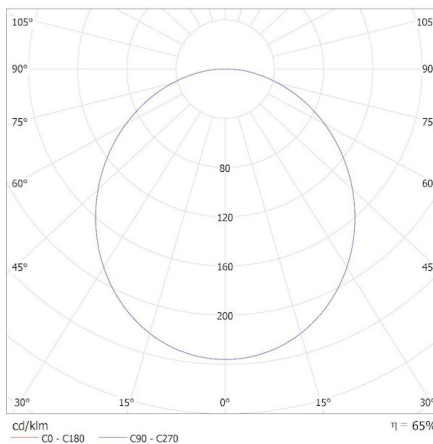

38383 BENO ECO 20W CCT O B

Stropní LED svítidlo

KANLUX S.A. (kat 38383) BENO ECO 20W CCT O B 4000K / Krzywa rozsytu światła (biegunowo)