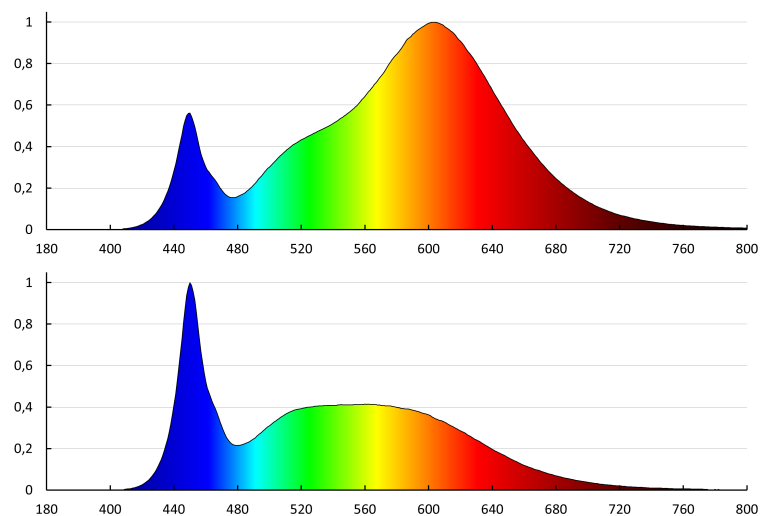

38383 BENO ECO 20W CCT O B

Stropní LED svítidlo