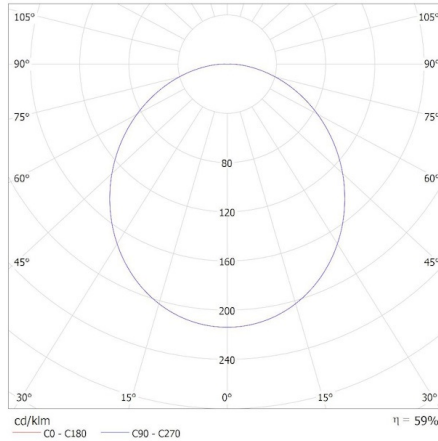

38383 BENO ECO 20W CCT O B

Stropní LED svítidlo

KANLUX S.A. (kat 38383) BENO ECO 20W CCT O B 3000K / Krzywa rozsytu światła (biegunowo)