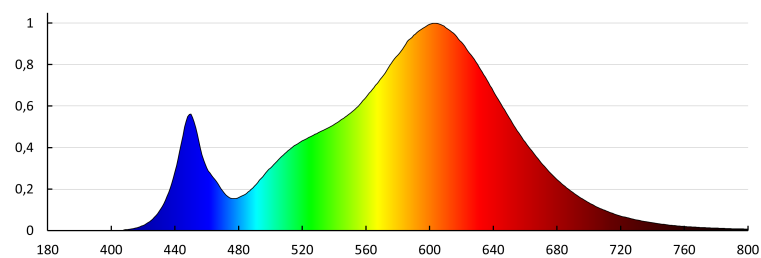

Výška jednotkového balení [cm]: 20.5

Hmotnost kartonu [kg]: 9.28

Šířka kartonu [cm]: 42

Výška kartonu [cm]: 22.5

Délka kartonu [cm]: 58

Objem kartonu [m³]: 0.05481

38383 BENO ECO 20W CCT O B

Stropní LED svítidlo