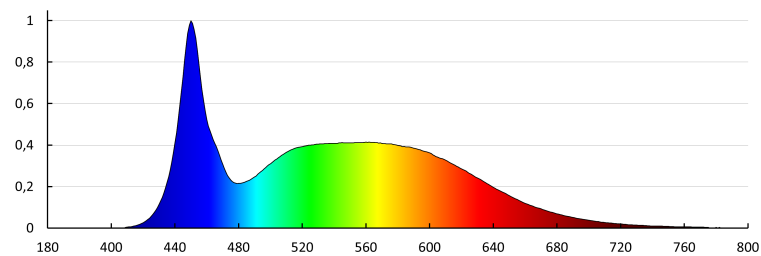

Výška jednotkového balení [cm]: 20.5

Hmotnost kartonu [kg]: 9.28

Šířka kartonu [cm]: 42

Výška kartonu [cm]: 22.5

Délka kartonu [cm]: 58

Objem kartonu [m³]: 0.05481

38383 BENO ECO 20W CCT O B

Stropní LED svítidlo