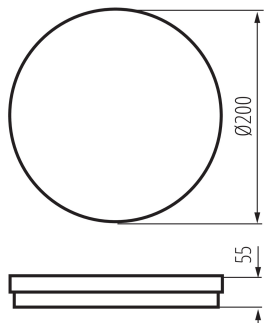

Výška [mm]: 55

Průměr [mm]: 200

Třída ochrany před úrazem elektrickým proudem : II

Materiál difuzoru: PP

Materiál korpusu: PP

Stropní LED svítidlo

Rozsah okolních teplot, kterým může být výrobek vystaven [°C]: -20÷45