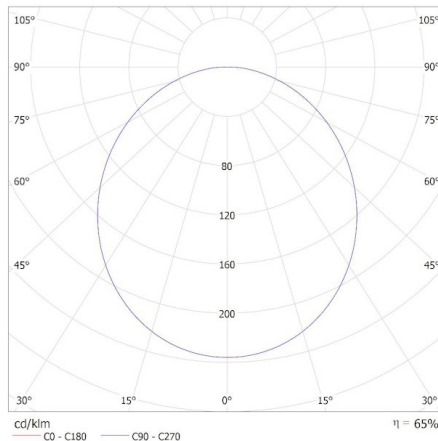

KANLUX S.A. (kat 38383) BENO ECO 20W CCT O B 4000K / Krzywa rozsytu światła (biegunowo)

Oprawa: KANLUX S.A. (kat 38383) BENO ECO 20W CCT O B 4000K
Lampy: 1 x BENO ECO 20W CCT O 4000K