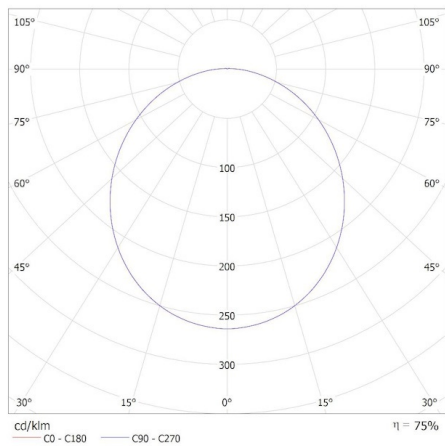

38382 BENO ECO 20W CCT O W

Stropní LED svítidlo

KANLUX S.A. (kat 38382) BENO ECO 20W CCT O W 3000K / Krzywa rozsytu światła (biegunowo)