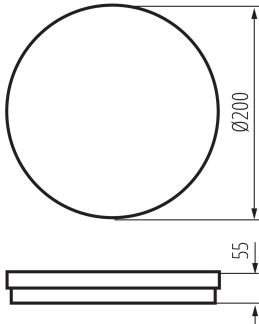

Výška [mm]: 55

Průměr [mm]: 200

Třída ochrany před úrazem elektrickým proudem : II

Materiál difuzoru: PP

Materiál korpusu: PP

Stropní LED svítidlo

Rozsah okolních teplot, kterým může být výrobek vystaven [°C]: -20÷45