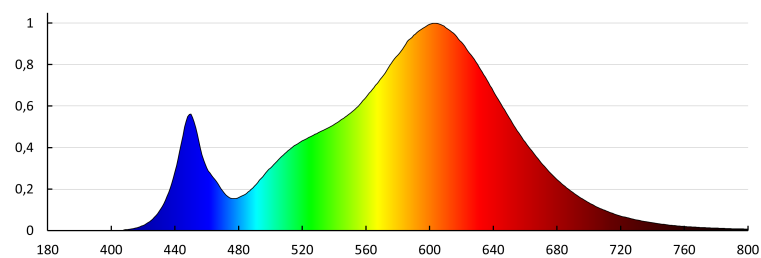

Stropní LED svítidlo

LOGISTICKÉ ÚDAJE:

Měrná jednotka: kus

Způsob balení: 20

Počet kusů v druhém balení : 1

Počet kusů v hromadném balení: 20

Čistá jednotková hmotnost [g]: 354

Gramáž [g]: 464

Hmotnost kusu brutto [g] : 436

Délka jednotkového balení [cm]: 20.5

Šířka jednotkového balení [cm]: 5.5

Výška jednotkového balení [cm]: 20.5

Hmotnost kartonu [kg]: 9.28

Šířka kartonu [cm]: 42

Výška kartonu [cm]: 22.5

Délka kartonu [cm]: 58

Objem kartonu [m³]: 0.05481