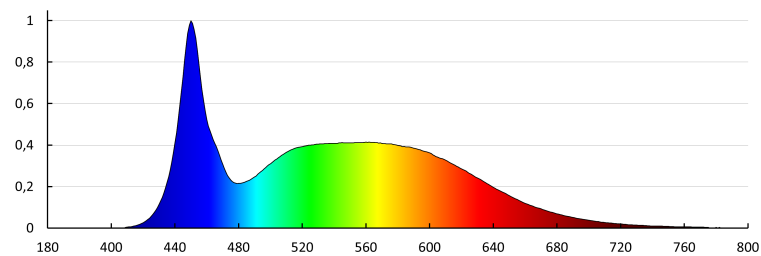

Výška jednotkového balení [cm]: 20.5

Hmotnost kartonu [kg]: 9.28

Šířka kartonu [cm]: 42

Výška kartonu [cm]: 22.5

Délka kartonu [cm]: 58

Objem kartonu [m³]: 0.05481

38382 BENO ECO 20W CCT O W

Stropní LED svítidlo