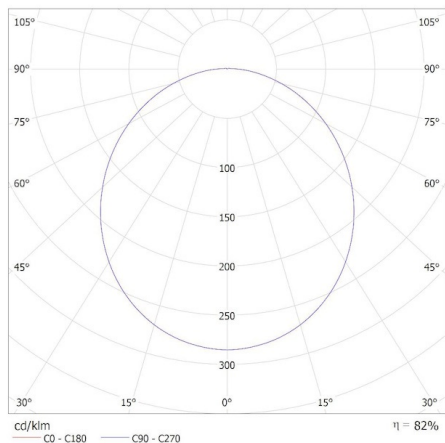

KANLUX S.A. (kat 38382) BENO ECO 20W CCT O W 4000K / Krzywa rozsytu światła (biegunowo)