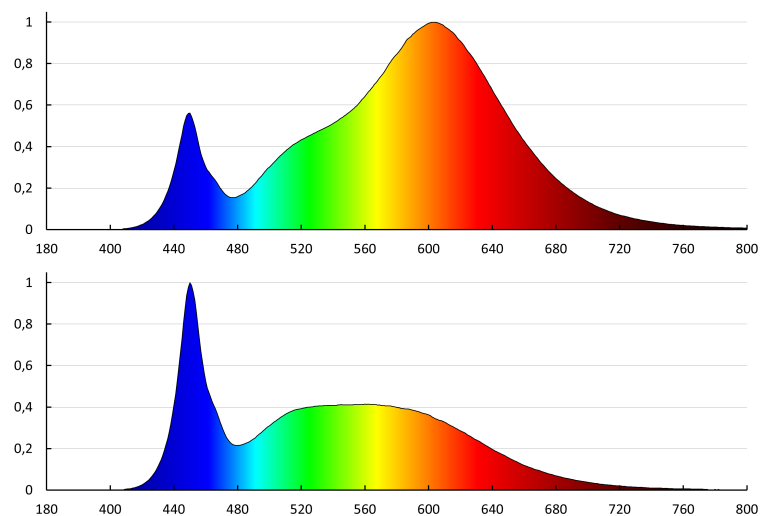

38385 BENO ECO 30W CCT O B

Stropní LED svítidlo