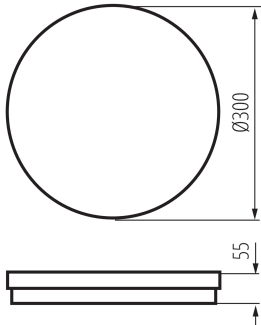

Stropní LED svítidlo

Barva světla: teplá bílá, bílá, studená bílá

Náhradní teplota chromatičnosti [K]: 3000/4000/6500

Stálost barev v násobcích MacAdamovy elipsy : 6

Index podání barev : 80

Životnost [h]: 30000

Počet cyklů zap/vyp: ≥30000

Úhel svícení [°]: 110

Rozsah okolních teplot, kterým může být výrobek vystaven

[°C]: -20÷45

Typ přípojky: samosvorná svorkovnice

Rozsah průměrů používaných vodičů [mm²]: 0,5÷1,5

Stupeň krytí IP: 65

Kształt: kulatý

LOGISTICKÉ ÚDAJE:

Měrná jednotka: kus

Způsob balení: 10

Počet kusů v druhém balení : 1

Počet kusů v hromadném balení: 10

Čistá jednotková hmotnost [g]: 692

Gramáž [g]: 897

Hmotnost kusu brutto [g] : 844

Délka jednotkového balení [cm]: 30.5

Šířka jednotkového balení [cm]: 6

Výška jednotkového balení [cm]: 30.5

Hmotnost kartonu [kg]: 8.97

Šířka kartonu [cm]: 32

Výška kartonu [cm]: 62

Délka kartonu [cm]: 62

Objem kartonu [m³]: 0.063488