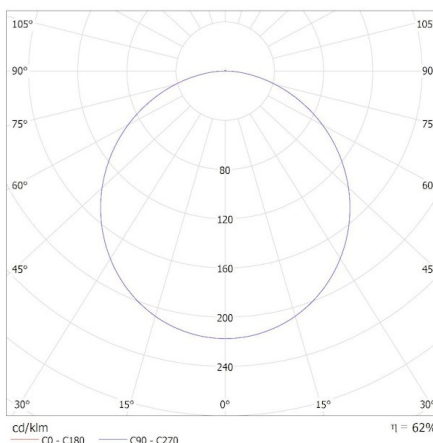

KANLUX S.A. (kat 38385) BENO ECO 30W CCT O B 4000K / Krzywa rozsytu światła (biegunowo)