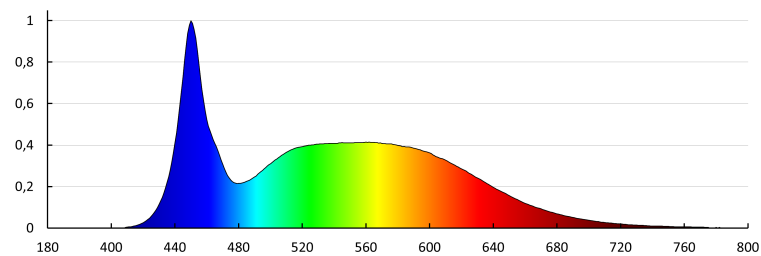

Stropní LED svítidlo

LOGISTICKÉ ÚDAJE:

Měrná jednotka: kus

Způsob balení: 10

Počet kusů v druhém balení : 1

Počet kusů v hromadném balení: 10

Čistá jednotková hmotnost [g]: 692

Gramáž [g]: 897

Hmotnost kusu brutto [g] : 844

Délka jednotkového balení [cm]: 30.5

Šířka jednotkového balení [cm]: 6

Výška jednotkového balení [cm]: 30.5

Hmotnost kartonu [kg]: 8.97

Šířka kartonu [cm]: 32

Výška kartonu [cm]: 32

Délka kartonu [cm]: 62

Objem kartonu [m³]: 0.063488