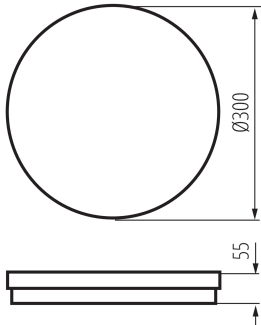

Výška [mm]: 55

Průměr [mm]: 300

Třída ochrany před úrazem elektrickým proudem : II

Materiál difuzoru: PP

Materiál korpusu: PP

Stropní LED svítidlo

Rozsah okolních teplot, kterým může být výrobek vystaven [°C]: -20÷45

Užitečný světelný tok světelného zdroje světla Φ_{use} [lm]: v kouli (360°)

Výška světelného zdroje [mm]: 248

Šířka světelného zdroje [mm]: 248

Hloubka světelného zdroje [mm]: 1

Trichromatické souřadnice (x): 0,44