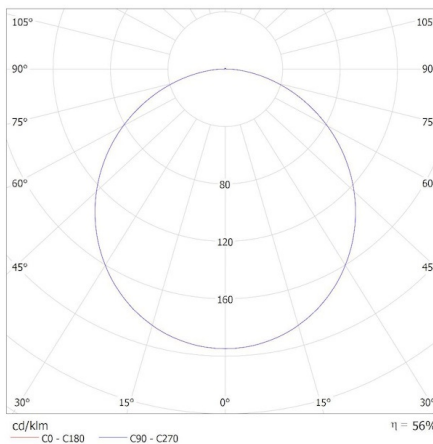

38385 BENO ECO 30W CCT O B

Stropní LED svítidlo

KANLUX S.A. (kat 38385) BENO ECO 30W CCT O B 3000K / Krzywa rozsytu światła (biegunowo)