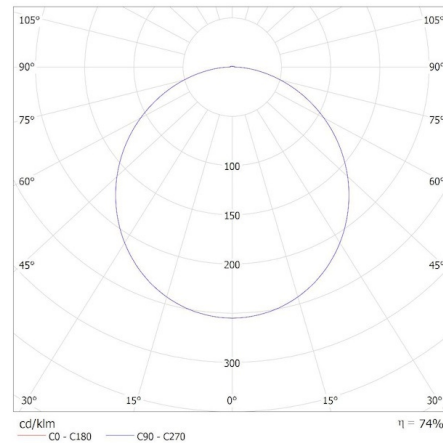

KANLUX S.A. (kat 38384) BENO ECO 30W CCT O W 3000K / Krzywa rozsyłu światła (biegunowo)