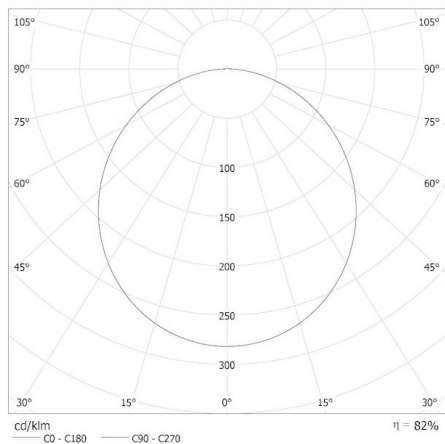

38384 BENO ECO 30W CCT O W

Stropní LED svítidlo

KANLUX S.A. (kat 38384) BENO ECO 30W CCT O W 4000K / Krzywa rozsytu światła (biegunowo)