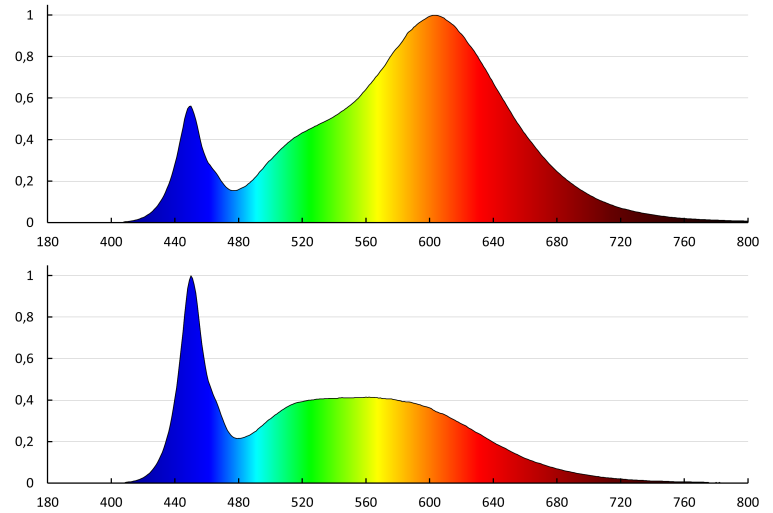

38384 BENO ECO 30W CCT O W

Stropní LED svítidlo