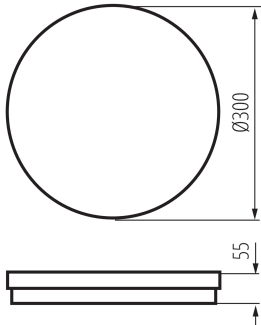

38384 BENO ECO 30W CCT O W

Stropní LED svítidlo

Barva světla: teplá bílá, bílá, studená bílá

Náhradní teplota chromatičnosti [K]: 3000/4000/6500

Stálost barev v násobcích MacAdamovy elipsy : 6

Index podání barev : 80

Životnost [h]: 30000

Počet cyklů zap/vyp: ≥30000

Úhel svícení [°]: 110

Rozsah okolních teplot, kterým může být výrobek vystaven

[°C]: -20÷45

Typ přípojky: samosvorná svorkovnice

Rozsah průměrů používaných vodičů [mm²]: 0,5÷1,5

Stupeň krytí IP: 65

Kształt: kulatý

LOGISTICKÉ ÚDAJE:

Měrná jednotka: kus

Způsob balení: 10

Počet kusů v druhém balení : 1

Počet kusů v hromadném balení: 10

Čistá jednotková hmotnost [g]: 692

Gramáž [g]: 897

Hmotnost kusu brutto [g] : 844

Délka jednotkového balení [cm]: 30.5

Šířka jednotkového balení [cm]: 6

Výška jednotkového balení [cm]: 30.5

Hmotnost kartonu [kg]: 8.97

Šířka kartonu [cm]: 32

Výška kartonu [cm]: 62

Délka kartonu [cm]: 62

Objem kartonu [m³]: 0.063488