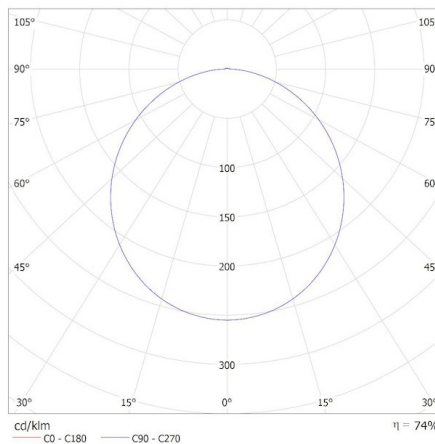

38384 BENO ECO 30W CCT O W

Stropní LED svítidlo

KANLUX S.A. (kat 38384) BENO ECO 30W CCT O W 3000K / Krzywa rozsytu światła (biegunowo)