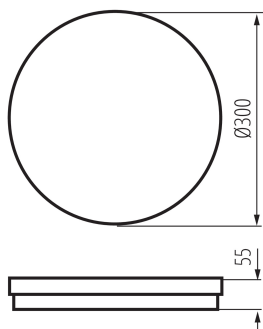

Výška [mm]: 55

Průměr [mm]: 300

Třída ochrany před úrazem elektrickým proudem : II

Materiál difuzoru: PP

Materiál korpusu: PP

Stropní LED svítidlo

Rozsah okolních teplot, kterým může být výrobek vystaven [°C]: -20÷45

Užitečný světelný tok světelného zdroje světla Φ_{use} [lm]: v kouli (360°)

Výška světelného zdroje [mm]: 248

Šířka světelného zdroje [mm]: 248

Hloubka světelného zdroje [mm]: 1

Trichromatické souřadnice (x): 0,44