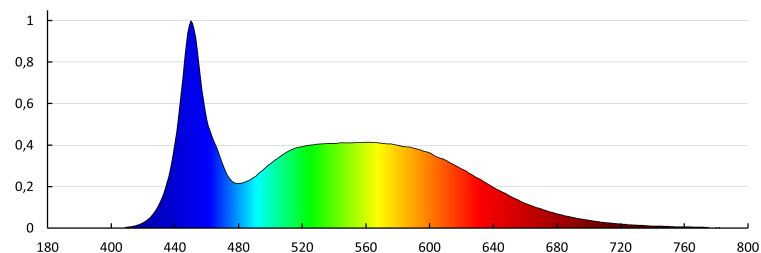

Stropní LED svítidlo

LOGISTICKÉ ÚDAJE:

Měrná jednotka: kus

Způsob balení: 10

Počet kusů v druhém balení : 1

Počet kusů v hromadném balení: 10

Čistá jednotková hmotnost [g]: 692

Gramáž [g]: 897

Hmotnost kusu brutto [g] : 844

Délka jednotkového balení [cm]: 30.5

Šířka jednotkového balení [cm]: 6

Výška jednotkového balení [cm]: 30.5

Hmotnost kartonu [kg]: 8.97

Šířka kartonu [cm]: 32

Výška kartonu [cm]: 32

Délka kartonu [cm]: 62

Objem kartonu [m³]: 0.063488