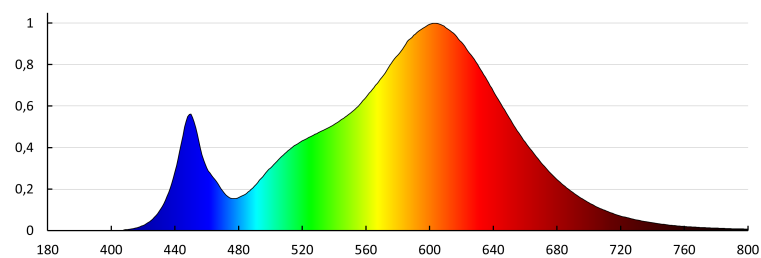

Stropní LED svítidlo

LOGISTICKÉ ÚDAJE:

Měrná jednotka: kus

Způsob balení: 10

Počet kusů v druhém balení : 1

Počet kusů v hromadném balení: 10

Čistá jednotková hmotnost [g]: 692

Gramáž [g]: 897

Hmotnost kusu brutto [g] : 844

Délka jednotkového balení [cm]: 30.5

Šířka jednotkového balení [cm]: 6

Výška jednotkového balení [cm]: 30.5

Hmotnost kartonu [kg]: 8.97

Šířka kartonu [cm]: 32

Výška kartonu [cm]: 32

Délka kartonu [cm]: 62

Objem kartonu [m³]: 0.063488