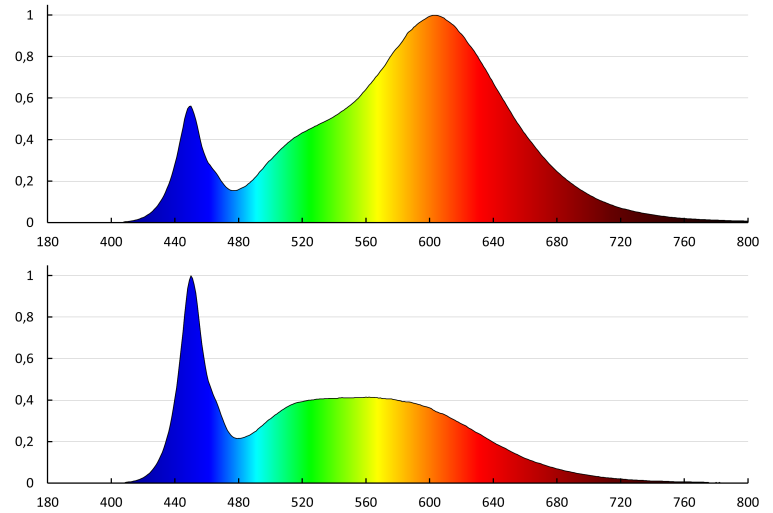

38387 BENO ECO 40W CCT O B

Stropní LED svítidlo