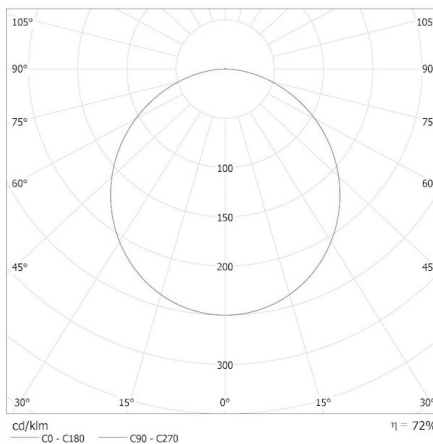

38387 BENO ECO 40W CCT O B

Stropní LED svítidlo

KANLUX S.A. (kat 38387) BENO ECO 40W CCT O B 4000K / Krzywa rozsytu światła (biegunowo)