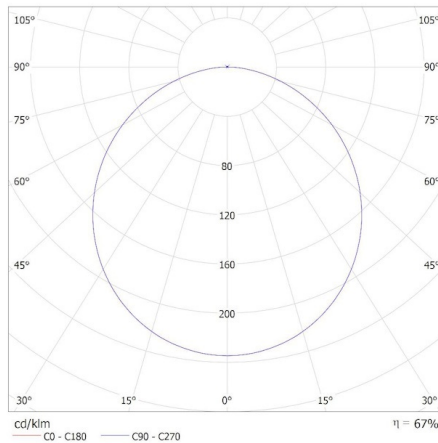

KANLUX S.A. (kat 38387) BENO ECO 40W CCT O B 3000K / Krzywa rozsyłu światła (biegunowo)