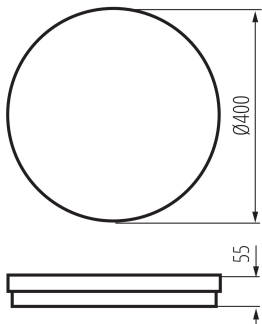

Stropní LED svítidlo

Barva světla: teplá bílá, bílá, studená bílá

Náhradní teplota chromatičnosti [K]: 3000/4000/6500

Stálost barev v násobcích MacAdamovy elipsy : 6

Index podání barev : 80

Životnost [h]: 30000

Počet cyklů zap/vyp: ≥30000

Úhel svícení [°]: 110

Rozsah okolních teplot, kterým může být výrobek vystaven [°C]: -20÷45

Typ přípojky: samosvorná svorkovnice

Rozsah průměrů používaných vodičů [mm²]: 0,5÷1,5

Stupeň krytí IP: 65

Kształt: kulatý

LOGISTICKÉ ÚDAJE:

Měrná jednotka: kus

Způsob balení: 10

Počet kusů v druhém balení : 1

Počet kusů v hromadném balení: 10

Čistá jednotková hmotnost [g]: 1026

Gramáž [g]: 1339

Hmotnost kusu brutto [g] : 1262

Délka jednotkového balení [cm]: 40.5

Šířka jednotkového balení [cm]: 6

Výška jednotkového balení [cm]: 40.5

Hmotnost kartonu [kg]: 13.39

Šířka kartonu [cm]: 42

Výška kartonu [cm]: 42.5

Délka kartonu [cm]: 62

Objem kartonu [m³]: 0.11067