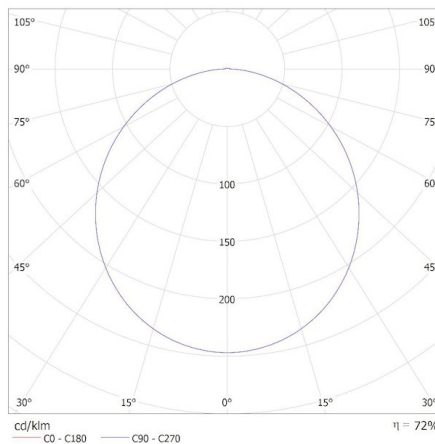

38386 BENO ECO 40W CCT O W

Stropní LED svítidlo

KANLUX S.A. (kat 38386) BENO ECO 40W CCT O W 3000K / Krzywa rozsytu światła (biegunowo)