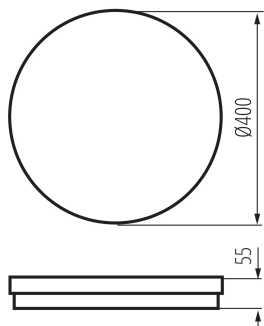

Výška [mm]: 55

Průměr [mm]: 400

Třída ochrany před úrazem elektrickým proudem: II

Materiál difuzoru: PP

Materiál korpusu: PP

Stropní LED svítidlo

Rozsah okolních teplot, kterým může být výrobek vystaven [°C]: -20÷45

Užitečný světelný tok světelného zdroje světla Φ_{use} [lm]: v kouli (360°)

Výška světelného zdroje [mm]: 342

Šířka světelného zdroje [mm]: 342

Hloubka světelného zdroje [mm]: 1

Trichromatické souřadnice (x): 0,44