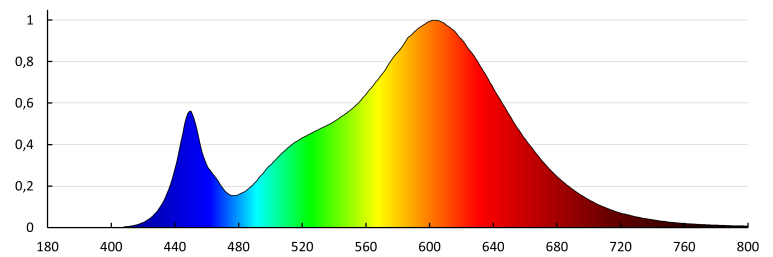

Výška jednotkového balení [cm]: 40.5

Hmotnost kartonu [kg]: 13.39

Šířka kartonu [cm]: 42

Výška kartonu [cm]: 42.5

Délka kartonu [cm]: 62

Objem kartonu [m³]: 0.11067

38386 BENO ECO 40W CCT O W

Stropní LED svítidlo