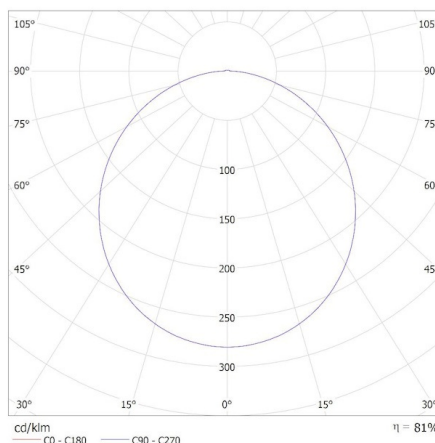

KANLUX S.A. (kat 38386) BENO ECO 40W CCT O W 4000K / Krzywa rozsytu światła (biegunowo)