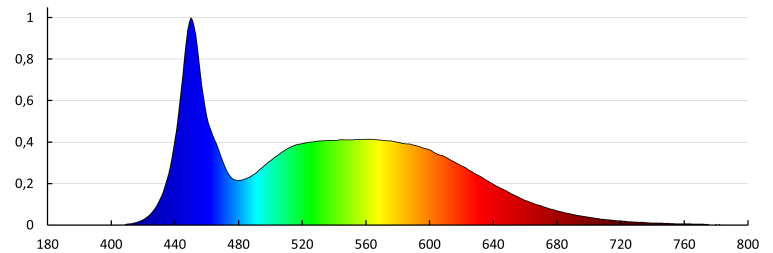

Výška jednotkového balení [cm]: 40.5

Hmotnost kartonu [kg]: 13.39

Šířka kartonu [cm]: 42

Výška kartonu [cm]: 42.5

Délka kartonu [cm]: 62

Objem kartonu [m³]: 0.11067

38386 BENO ECO 40W CCT O W

Stropní LED svítidlo