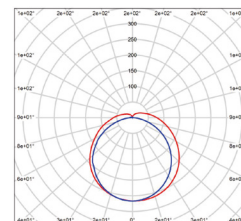

VOLITER CCT ADJ

- SVÍTIDLO LED SMD
- těleso a difusor svítidla: **monolitický korpus z polykarbonátu (PC)**
- **možnost změny teploty chromatičnosti a výkonu** pomocí přepínače
- **průběžné zapojení a bezšroubová svorkovnice**
- vysoká světelná účinnost **150lm/W**
- prachotěsná a vodotěsná konstrukce
- vysoká mechanická odolnost
- integrovaný vnitřní napájecí zdroj LED CCD
- energeticky úsporná náhrada svítidel se zářivkami T8
- **5 let záruka** na celé svítidlo

LED TECHNICKÁ SVÍTIDLA

						T_c CCT	R_a CRI	$\llcorner a \rceil$ [mm]	
VOLITER 20/28/36W 3CCT ADJ	GXWP385	8592660152943	20/28/36	3000/4200/5400	teplá/neutrální/studená bílá	3000/4000/6000K	≥ 80	1200	0,70
VOLITER 55/62/70W 3CCT ADJ	GXWP386	8592660155760	55/62/70	8250/9300/10500	teplá/neutrální/studená bílá	3000/4000/6000K	≥ 80	1500	0,91