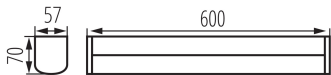

36661 AKVO IP44 15W-NW-C

Nástěnno-stropní LED svítidlo