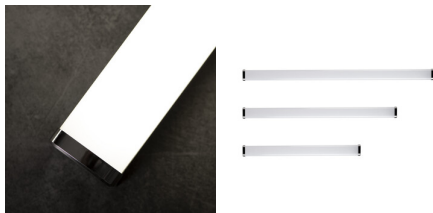

36661 AKVO IP44 15W-NW-C

Nástěnnno-stropní LED svítidlo

5905339366610

IP
44

Kanlux AKVO IP44 jsou nástěnná a stropní svítidla ve třech barvách: bílá, chrom a černá. Svítidlo je dostupné ve 3 délkách a třech výkonech: 60cm - 15W, 80cm - 20W a 100cm - 23W. Svítidla Kanlux AKVO lze namontovat vertikálně i horizontálně, na stěnu nebo na strop, což vytváří prakticky neomezené možnosti uspořádání. Tato svítidla mají navíc zvýšenou odolnost proti vlhkosti IP44, což znamená, že je můžete bezpečně namontovat do koupelny nebo prádelny. Svítidla Kanlux AKVO IP44 jsou ideální pro osvětlení místností, jako je koupelna, prádelna, technická místnost, chodba nebo šatna. Tato svítidla mají vysokou světelnou účinnost, přes 100 lumenů na Watt, díky čemuž Vám pomáhají šetřit elektrickou energii.

VŠEOBECNÉ ÚDAJE:

Barva: chrom

Místo montáže: k usazení na zeď, k usazení na strop

Místo použití: uvnitř

Minimální vzdálenost od osvětlovaného objektu: 0,1m

Možnost spolupráce se stmívačem: ne

Obsah rtuti: ne

Materiál difuzoru: plast

Materiál korpusu: hliníková slitina

Typ diody: LED SMD

Světelný tok [lm]: 1600

Užitečný světelný tok světelného zdroje světla Φ_{use} [lm]: 1850

Užitečný světelný tok světelného zdroje světla Φ_{use} [lm]: v kouli (360°)