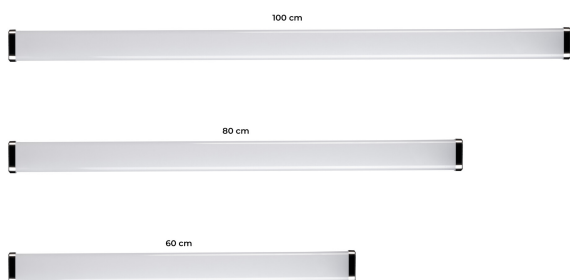

36661 AKVO IP44 15W-NW-C

Nástěnno-stropní LED svítidlo