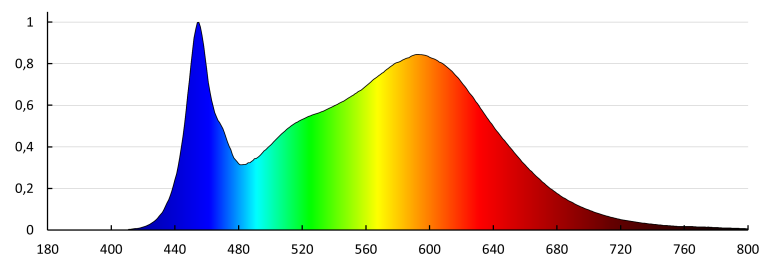

LOGISTICKÉ ÚDAJE:

Měrná jednotka: kus

Způsob balení: 10

Počet kusů v druhém balení : 1

Počet kusů v hromadném balení: 10

Čistá jednotková hmotnost [g]: 560

Gramáž [g]: 738

Délka jednotkového balení [cm]: 61

Šířka jednotkového balení [cm]: 6.5

Výška jednotkového balení [cm]: 8.5

Hmotnost kartonu [kg]: 7.38

Šířka kartonu [cm]: 33.5

Výška kartonu [cm]: 20

Délka kartonu [cm]: 63

Objem kartonu [m³]: 0.04221