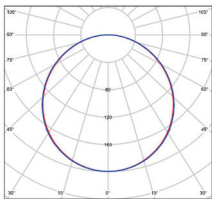

WARM WHITE   NEUTRAL WHITE   COOL WHITE

220-240V-50/60Hz   IP 44/20   -20+40°C   120°   25 000   CE   RoHS

Icon	Icon	EAN	color	W	lm	color	T_c CCT	R_a CRI	a mm	b mm	kg	Icon
LED VEGA-R White 6W CCT	GXDW400	8592660148380	bílá	6	540	teplá/neutrální/studená bílá	2900/3900/5800K	≥80	125	110	0,10	1/40
LED VEGA-S White 6W CCT	GXDW401	8592660148397	bílá	6	540	teplá/neutrální/studená bílá	2900/3900/5800K	≥80	125	110	0,13	1/40
LED VEGA-R Black 6W CCT	GXDW402	8592660148403	černá	6	540	teplá/neutrální/studená bílá	2900/3900/5800K	≥80	125	110	0,10	1/40
LED VEGA-S Black 6W CCT	GXDW403	8592660148410	černá	6	540	teplá/neutrální/studená bílá	2900/3900/5800K	≥80	125	110	0,13	1/40
LED VEGA-R White 12W CCT	GXDW404	8592660148427	bílá	12	1100	teplá/neutrální/studená bílá	2900/3900/5800K	≥80	175	160	0,18	1/30
LED VEGA-S White 12W CCT	GXDW405	8592660148434	bílá	12	1100	teplá/neutrální/studená bílá	2900/3900/5800K	≥80	175	160	0,23	1/30
LED VEGA-R Black 12W CCT	GXDW406	8592660148441	černá	12	1100	teplá/neutrální/studená bílá	2900/3900/5800K	≥80	175	160	0,18	1/30
LED VEGA-S Black 12W CCT	GXDW407	8592660148458	černá	12	1100	teplá/neutrální/studená bílá	2900/3900/5800K	≥80	175	160	0,23	1/30
LED VEGA-R White 18W CCT	GXDW408	8592660148465	bílá	18	1600	teplá/neutrální/studená bílá	2900/3900/5800K	≥80	225	208	0,28	1/20
LED VEGA-S White 18W CCT	GXDW409	8592660148472	bílá	18	1600	teplá/neutrální/studená bílá	2900/3900/5800K	≥80	225	208	0,36	1/20
LED VEGA-R Black 18W CCT	GXDW410	8592660148489	černá	18	1600	teplá/neutrální/studená bílá	2900/3900/5800K	≥80	225	208	0,28	1/20
LED VEGA-S Black 18W CCT	GXDW411	8592660148496	černá	18	1600	teplá/neutrální/studená bílá	2900/3900/5800K	≥80	225	208	0,36	1/20
LED VEGA-R White 24W CCT	GXDW412	8592660148502	bílá	24	2100	teplá/neutrální/studená bílá	2900/3900/5800K	≥80	300	285	0,55	1/5
LED VEGA-S White 24W CCT	GXDW413	8592660148519	bílá	24	2100	teplá/neutrální/studená bílá	2900/3900/5800K	≥80	300	285	0,63	1/5
LED VEGA-R Black 24W CCT	GXDW414	8592660148526	černá	24	2100	teplá/neutrální/studená bílá	2900/3900/5800K	≥80	300	285	0,55	1/5
LED VEGA-S Black 24W CCT	GXDW415	8592660148533	černá	24	2100	teplá/neutrální/studená bílá	2900/3900/5800K	≥80	300	285	0,63	1/5

LED SVÍTIDLA PRO DOMÁCNOST