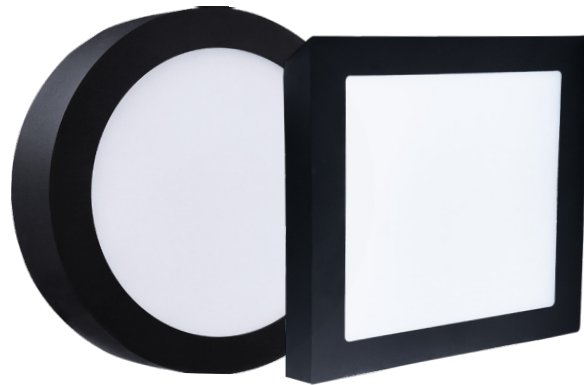

LED FENIX CCT

- SVÍTIDLO LED SMD
- těleso svítidla: lakovaný hliník
- difuzor: PS NANO
- energeticky úsporná náhrada přisazených svítidel
- v porovnání s klasickou žárovkou až 88% snížení spotřeby elektrické energie
- součástí balení je napájení CCD LED
- možnost změny teploty chromatičnosti pomocí přepínače

R-White

S-White

R-Black

S-Black

WARM WHITE NEUTRAL WHITE COOL WHITE

								T_c CCT	R_a CRI	$\llcorner a \llcorner$ [mm]		
LED FENIX-R White 12W CCT	GXDW420	8592660148571	bílá	12	1100	teplá/neutrální/studená bílá	2900/3900/5800K	≥ 80	168	0,24	1/30	
LED FENIX-S White 12W CCT	GXDW421	8592660148588	bílá	12	1100	teplá/neutrální/studená bílá	2900/3900/5800K	≥ 80	168	0,33	1/30	
LED FENIX-R White 18W CCT	GXDW424	8592660148618	bílá	18	1600	teplá/neutrální/studená bílá	2900/3900/5800K	≥ 80	222	0,40	1/20	
LED FENIX-S White 18W CCT	GXDW425	8592660148625	bílá	18	1600	teplá/neutrální/studená bílá	2900/3900/5800K	≥ 80	222	0,47	1/20	
LED FENIX-R White 24W CCT	GXDW428	8592660148656	bílá	24	2100	teplá/neutrální/studená bílá	2900/3900/5800K	≥ 80	295	0,66	1/5	
LED FENIX-S White 24W CCT	GXDW429	8592660148663	bílá	24	2100	teplá/neutrální/studená bílá	2900/3900/5800K	≥ 80	295	0,81	1/5	
LED FENIX-R Black 24W CCT	GXDW430	8592660148670	černá	24	2100	teplá/neutrální/studená bílá	2900/3900/5800K	≥ 80	295	0,81	1/5	
LED FENIX-S Black 24W CCT	GXDW431	8592660148687	černá	24	2100	teplá/neutrální/studená bílá	2900/3900/5800K	≥ 80	295	0,81	1/5	

LED SVÍTIDLA PRO DOMÁCNOST