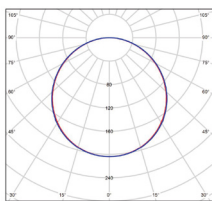

R-White

S-White

R-Black

S-Black

WARM WHITE NEUTRAL WHITE COOL WHITE

								T_c CCT	R_a CRI	$\llcorner a \llcorner$ [mm]		
LED FENIX-R White 12W CCT	GXDW420	8592660148571	bílá	12	1100	teplá/neutrální/studená bílá	2900/3900/5800K	≥ 80	168	0,24	1/30	
LED FENIX-S White 12W CCT	GXDW421	8592660148588	bílá	12	1100	teplá/neutrální/studená bílá	2900/3900/5800K	≥ 80	168	0,33	1/30	
LED FENIX-R White 18W CCT	GXDW424	8592660148618	bílá	18	1600	teplá/neutrální/studená bílá	2900/3900/5800K	≥ 80	222	0,40	1/20	
LED FENIX-S White 18W CCT	GXDW425	8592660148625	bílá	18	1600	teplá/neutrální/studená bílá	2900/3900/5800K	≥ 80	222	0,47	1/20	
LED FENIX-R White 24W CCT	GXDW428	8592660148656	bílá	24	2100	teplá/neutrální/studená bílá	2900/3900/5800K	≥ 80	295	0,66	1/5	
LED FENIX-S White 24W CCT	GXDW429	8592660148663	bílá	24	2100	teplá/neutrální/studená bílá	2900/3900/5800K	≥ 80	295	0,81	1/5	
LED FENIX-R Black 24W CCT	GXDW430	8592660148670	černá	24	2100	teplá/neutrální/studená bílá	2900/3900/5800K	≥ 80	295	0,81	1/5	
LED FENIX-S Black 24W CCT	GXDW431	8592660148687	černá	24	2100	teplá/neutrální/studená bílá	2900/3900/5800K	≥ 80	295	0,81	1/5	