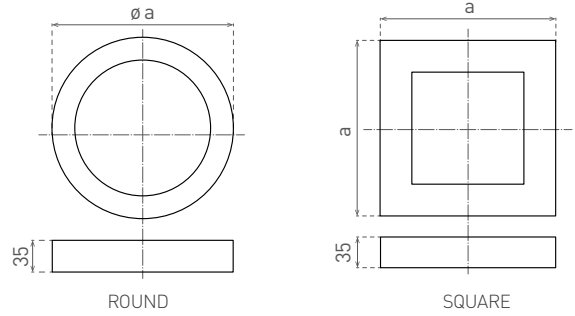

R-White

S-White

R-Black

S-Black

WARM WHITE NEUTRAL WHITE COOL WHITE

								T_c CCT	R_a CRI	$\llcorner a \llcorner$ [mm]		
LED FENIX-R White 12W CCT	GXDW420	8592660148571	bílá	12	1100	teplá/neutrální/studená bílá	2900/3900/5800K	≥ 80	168	0,24	1/30	
LED FENIX-S White 12W CCT	GXDW421	8592660148588	bílá	12	1100	teplá/neutrální/studená bílá	2900/3900/5800K	≥ 80	168	0,33	1/30	
LED FENIX-R White 18W CCT	GXDW424	8592660148618	bílá	18	1600	teplá/neutrální/studená bílá	2900/3900/5800K	≥ 80	222	0,40	1/20	
LED FENIX-S White 18W CCT	GXDW425	8592660148625	bílá	18	1600	teplá/neutrální/studená bílá	2900/3900/5800K	≥ 80	222	0,47	1/20	
LED FENIX-R White 24W CCT	GXDW428	8592660148656	bílá	24	2100	teplá/neutrální/studená bílá	2900/3900/5800K	≥ 80	295	0,66	1/5	
LED FENIX-S White 24W CCT	GXDW429	8592660148663	bílá	24	2100	teplá/neutrální/studená bílá	2900/3900/5800K	≥ 80	295	0,81	1/5	
LED FENIX-R Black 24W CCT	GXDW430	8592660148670	černá	24	2100	teplá/neutrální/studená bílá	2900/3900/5800K	≥ 80	295	0,81	1/5	
LED FENIX-S Black 24W CCT	GXDW431	8592660148687	černá	24	2100	teplá/neutrální/studená bílá	2900/3900/5800K	≥ 80	295	0,81	1/5	