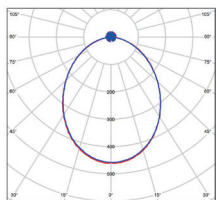

LED BONO SQUARE

- VESTAVNÉ SVÍTIDLO LED SMD
- těleso svítidla: plast
- difuzor: mléčný (PC)
- prachotěsné a voděodolné
- energeticky úsporná náhrada za halogenová svítidla
- v porovnání s klasickou žárovkou až 93% snížení spotřeby elektrické energie
- integrovaný vnitřní napájecí zdroj CCD LED
- připraveno pro průběžnou montáž
- třiletá záruka na celé svítidlo