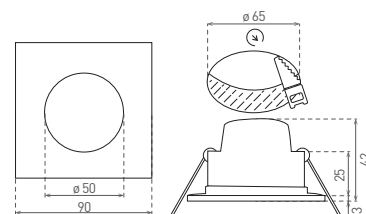

LED BONO SQUARE

- VESTAVNÉ SVÍTIDLO LED SMD
- těleso svítidla: plast
- difuzor: mléčný (PC)
- prachotěsné a voděodolné
- energeticky úsporná náhrada za halogenová svítidla
- v porovnání s klasickou žárovkou až 93% snížení spotřeby elektrické energie
- integrovaný vnitřní napájecí zdroj CCD LED
- připraveno pro průběžnou montáž
- třiletá záruka na celé svítidlo