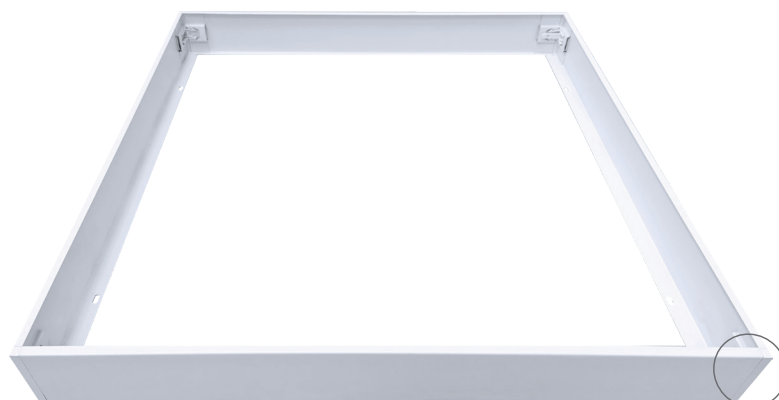

ASTRIS - ACCESSORIES

• PŘÍSLUŠENSTVÍ

GX0S423