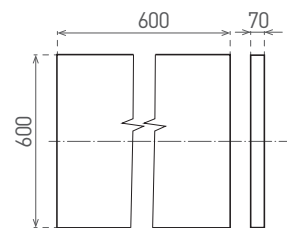

ASTRIS - ACCESSORIES

• PŘÍSLUŠENSTVÍ

GX0S423