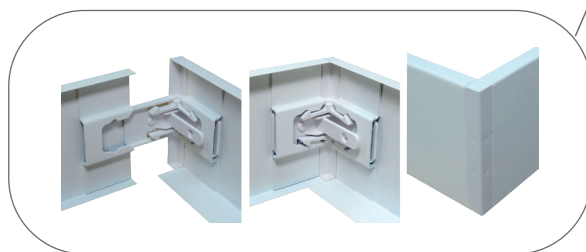

GXLS393

		 EAN	MONTÁŽNÍ PŘÍSLUŠENSTVÍ K LED PANELŮM
CLIPS DAISY LIBRA	GXLS393	8592660133645	Nerezové klipy (4ks) pro montáž do sádkartonu, svítidel: GXGP050, GXGP051, GXGP052, GXGP053
FR-STELLA CLICK 600x600 WF	GX0S423	8592660155388	Skládací kovový rám pro přisazenou montáž svítidel: GXGP050, GXGP051, GXGP052, GXGP053