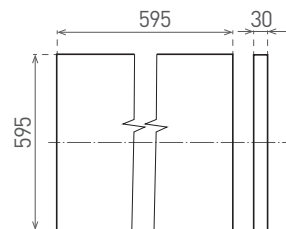

- pohled z boku, svítidlo má tloušťku 30 mm

ASTRIS

ASTRIS UGR

						$T_c$ CCT	$R_a$ CRI	
	ASTRIS 40/36/32/28W 3CCT ADJ	GXGP050 8592660153889	40/36/32/28	4800/4350/3850/3400	teplá/neutrální/studená bílá	3000/4200/6500K	≥80	1,38
	ASTRIS UGR 40/36/32/28W 3CCT ADJ	GXGP051 8592660153896	40/36/32/28	4500/4050/3500/3100	teplá/neutrální/studená bílá	3000/4200/6500K	≥80	1,65
	ASTRIS DALI 40W 3CCT	GXGP052 8592660158457	40	4800	teplá/neutrální/studená bílá	3000/4200/6500K	≥80	1,38
	ASTRIS UGR DALI 40W 3CCT	GXGP053 8592660158464	40	4500	teplá/neutrální/studená bílá	3000/4200/6500K	≥80	1,65