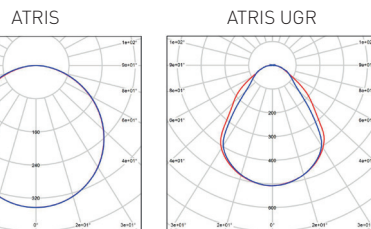

- pohled z boku, svítidlo má tloušťku 30 mm

ASTRIS

ASTRIS UGR

						$T_c$ CCT	$R_a$ CRI	
	ASTRIS 40/36/32/28W 3CCT ADJ	GXGP050 8592660153889	40/36/32/28	4800/4350/3850/3400	teplá/neutrální/studená bílá	3000/4200/6500K	≥80	1,38
	ASTRIS UGR 40/36/32/28W 3CCT ADJ	GXGP051 8592660153896	40/36/32/28	4500/4050/3500/3100	teplá/neutrální/studená bílá	3000/4200/6500K	≥80	1,65
	ASTRIS DALI 40W 3CCT	GXGP052 8592660158457	40	4800	teplá/neutrální/studená bílá	3000/4200/6500K	≥80	1,38
	ASTRIS UGR DALI 40W 3CCT	GXGP053 8592660158464	40	4500	teplá/neutrální/studená bílá	3000/4200/6500K	≥80	1,65