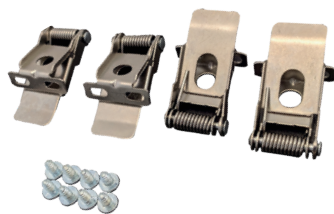

# ASTRIS 3CCT ADJ

- LED PANEL TYPU BACKLIGHT
  - možnost změny teploty chromatičnosti a výkonu pomocí přepínače
  - vysoká světelná účinnost - až **120lm/W**
  - instalace do zavěšených podhledů, možnost přisazení k sádkartonu pomocí klipů
  - více než 2-krát nižší spotřeba elektrické energie
  - rám: bílý lakovaný hliník
  - difuzor: mléčný polystyren (PS)
  - energeticky efektivní náhrada za zářivková svítidla
  - součástí CCD napájecí zdroj
  - spolupracuje s pohybovými senzory PIR / HF
  - **5 let záruka** na celé svítidlo
- VERZE UGR:
    - mikroprismatický opálový difuzor
    - **rovnoměrný rozptyl světla a omezení oslnění UGR (<19)**
  - VERZE DALI:
    - ovládání svítidla pomocí DALI2 (Digital Addressable Lighting Interface) systému
    - oboustranná komunikace bez omezení umožňuje špičkové inteligentní řízení osvětlení
    - svítidlo ve verzi DALI neobsahuje přepínač výkonu, **regulace výkonu** probíhá **protokolem DALI** nebo funkcí **pushDIM** tlačítkem

- pohled z boku, svítidlo má tloušťku 30 mm

ASTRIS

ASTRIS UGR

						$T_c$ CCT	$R_a$ CRI	
	ASTRIS 40/36/32/28W 3CCT ADJ	GXGP050 8592660153889	40/36/32/28	4800/4350/3850/3400	teplá/neutrální/studená bílá	3000/4200/6500K	≥80	1,38
	ASTRIS UGR 40/36/32/28W 3CCT ADJ	GXGP051 8592660153896	40/36/32/28	4500/4050/3500/3100	teplá/neutrální/studená bílá	3000/4200/6500K	≥80	1,65
	ASTRIS DALI 40W 3CCT	GXGP052 8592660158457	40	4800	teplá/neutrální/studená bílá	3000/4200/6500K	≥80	1,38
	ASTRIS UGR DALI 40W 3CCT	GXGP053 8592660158464	40	4500	teplá/neutrální/studená bílá	3000/4200/6500K	≥80	1,65

# ASTRIS - ACCESSORIES

• PŘÍSLUŠENSTVÍ

GX0S423

GXLS393

		 EAN	MONTÁŽNÍ PŘÍSLUŠENSTVÍ K LED PANELŮM
CLIPS DAISY LIBRA	GXLS393	8592660133645	Nerezové klipy (4ks) pro montáž do sádkartonu, svítidel: GXGP050, GXGP051, GXGP052, GXGP053
FR-STELLA CLICK 600x600 WF	GX0S423	8592660155388	Skládací kovový rám pro přisazenou montáž svítidel: GXGP050, GXGP051, GXGP052, GXGP053