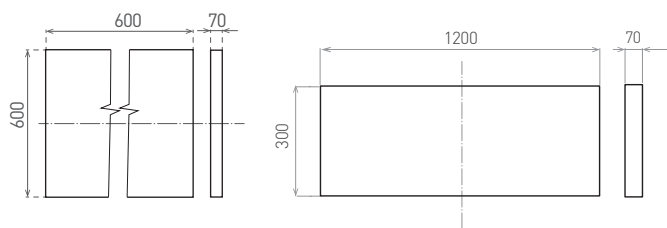

Tc CCT	Ra CRI	
STELLA 40W NW	GXDS362	8592660153018	40	4800	neutrální bílá	4000K	≥80	1,22
STELLA II 40W NW	GXDS364	8592660154725	40	4500	neutrální bílá	4000K	≥80	1,22
STELLA UGR 40W Ra90 NW	GXDS363v2	8592660155913	40	4400	neutrální bílá	4000K	≥ 90	1,42
STELLA II UGR 40W Ra90 NW	GXDS365v2	8592660155920	40	4200	neutrální bílá	4000K	≥ 90	1,49
STELLA 40/36/32/28W ADJ NW	GXDS362v3	8592660158242	40/36/32/28	4800/4300/3800/3350	neutrální bílá	4000K	≥ 80	1,22
STELLA II 40/36/32/28W ADJ NW	GXDS364v3	8592660158266	40/36/32/28	4500/4050/3600/3150	neutrální bílá	4000K	≥ 80	1,22
STELLA UGR 40/36/32/28W ADJ Ra90 NW	GXDS363v3	8592660158259	40/36/32/28	4400/4000/3550/3100	neutrální bílá	4000K	≥ 90	1,42
STELLA II UGR 40/36/32/28W ADJ Ra90 NW	GXDS365v3	8592660158273	40/36/32/28	4200/3800/3400/3000	neutrální bílá	4000K	≥ 90	1,49
STELLA 40W DALI NW	GXDS370	8592660158419	40	4800	neutrální bílá	4000K	≥ 80	1,22
STELLA II DALI 40W NW	GXDS372	8592660158433	40	4500	neutrální bílá	4000K	≥ 80	1,22
STELLA UGR DALI 40W Ra90 NW	GXDS371	8592660158426	40	4400	neutrální bílá	4000K	≥ 90	1,42
STELLA II UGR DALI 40W Ra90 NW	GXDS373	8592660158440	40	4200	neutrální bílá	4000K	≥ 90	1,49

STELLA - ACCESSORIES

• PŘÍSLUŠENSTVÍ

GXOS423