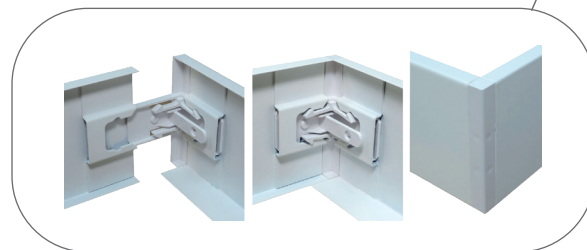

MONTÁŽNÍ PŘÍSLUŠENSTVÍ K LED PANELŮM
CLIPS DAISY LIBRA	GXLS393	8592660133645	Nerezové klipy (4ks) pro montáž do sádkartonu, svítidel: GXDS362, GXDS362v3, GXDS363v2, GXDS363v3, GXDS364, GXDS364v3, GXDS365v2, GXDS365v3, GXDS370, GXDS371, GXDS372, GXDS373
FR-STELLA CLICK 600x600 WF	GXOS423	8592660155388	Skládací kovový rám pro přisazenou montáž svítidel: GXDS362, GXDS362v3, GXDS363v2, GXDS363v3, GXDS370, GXDS371
FR-STELLA CLICK 1200x300 WF	GXOS424	8592660155395	Skládací kovový rám pro přisazenou montáž svítidel: GXDS364, GXDS364v3, GXDS365v2, GXDS365v3, GXDS372, GXDS373