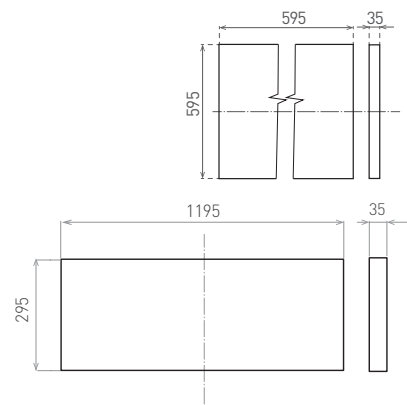

STELLA

- LED PANEL TYPU BACKLIGHT
- vysoká světelná účinnost - až **120lm/W**
- **instalace do zavěšených podhledů**, možnost přisazení k sádkkartonu pomocí klipů
- **více než 2-krát nižší spotřeba elektrické energie**
- rám: bílý lakovaný **hliník**
- difuzor: mléčný polystyren (**PS**)
- energeticky efektivní náhrada za zářivková svítidla
- součástí CCD napájecí zdroj
- spolupracuje s pohybovými senzory PIR / HF
- panely jsou prodávány v minimálním balení po 2 kusech
- **5 let záruka** na celé svítidlo

- pohled z boku, svítidlo má tloušťku 35 mm

STELLA

STELLA

STELLA UGR

STELLA II

STELLA

STELLA UGR

NEUTRAL
WHITE