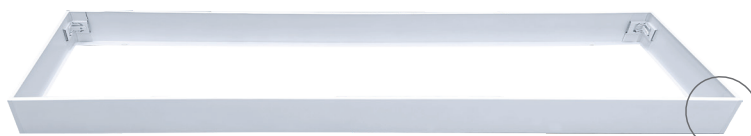

Tc CCT	Ra CRI	
STELLA 40W NW	GXDS362	8592660153018	40	4800	neutrální bílá	4000K	≥80	1,22
STELLA II 40W NW	GXDS364	8592660154725	40	4500	neutrální bílá	4000K	≥80	1,22
STELLA UGR 40W Ra90 NW	GXDS363v2	8592660155913	40	4400	neutrální bílá	4000K	≥ 90	1,42
STELLA II UGR 40W Ra90 NW	GXDS365v2	8592660155920	40	4200	neutrální bílá	4000K	≥ 90	1,49
STELLA 40/36/32/28W ADJ NW	GXDS362v3	8592660158242	40/36/32/28	4800/4300/3800/3350	neutrální bílá	4000K	≥ 80	1,22
STELLA II 40/36/32/28W ADJ NW	GXDS364v3	8592660158266	40/36/32/28	4500/4050/3600/3150	neutrální bílá	4000K	≥ 80	1,22
STELLA UGR 40/36/32/28W ADJ Ra90 NW	GXDS363v3	8592660158259	40/36/32/28	4400/4000/3550/3100	neutrální bílá	4000K	≥ 90	1,42
STELLA II UGR 40/36/32/28W ADJ Ra90 NW	GXDS365v3	8592660158273	40/36/32/28	4200/3800/3400/3000	neutrální bílá	4000K	≥ 90	1,49
STELLA 40W DALI NW	GXDS370	8592660158419	40	4800	neutrální bílá	4000K	≥ 80	1,22
STELLA II DALI 40W NW	GXDS372	8592660158433	40	4500	neutrální bílá	4000K	≥ 80	1,22
STELLA UGR DALI 40W Ra90 NW	GXDS371	8592660158426	40	4400	neutrální bílá	4000K	≥ 90	1,42
STELLA II UGR DALI 40W Ra90 NW	GXDS373	8592660158440	40	4200	neutrální bílá	4000K	≥ 90	1,49

STELLA - ACCESSORIES

• PŘÍSLUŠENSTVÍ

GXOS424