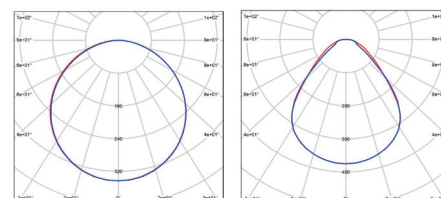

- pohled z boku, svítidlo má tloušťku 35 mm

STELLA

STELLA

STELLA UGR

STELLA II

STELLA

STELLA UGR

NEUTRAL
WHITE