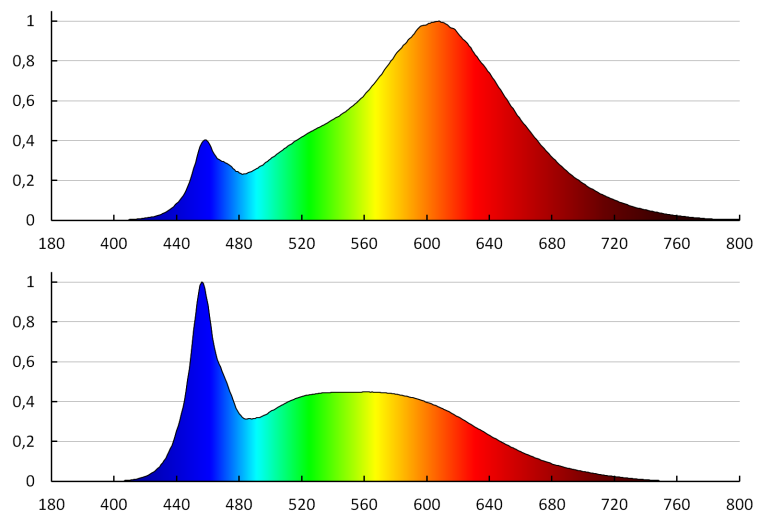

LOGISTICKÉ ÚDAJE:

Měrná jednotka: kus

Způsob balení: 10

Počet kusů v druhém balení : 10

Počet kusů v hromadném balení: 60

Čistá jednotková hmotnost [g]: 36

Gramáž [g]: 78.33

Hmotnost kusu brutto [g] : 67

Délka jednotkového balení [cm]: 6.5

Šířka jednotkového balení [cm]: 6.5

Výška jednotkového balení [cm]: 11.5

Hmotnost kartonu [kg]: 4.6998

Šířka kartonu [cm]: 35

Výška kartonu [cm]: 29

Délka kartonu [cm]: 43.5

Objem kartonu [m³]: 0.044153