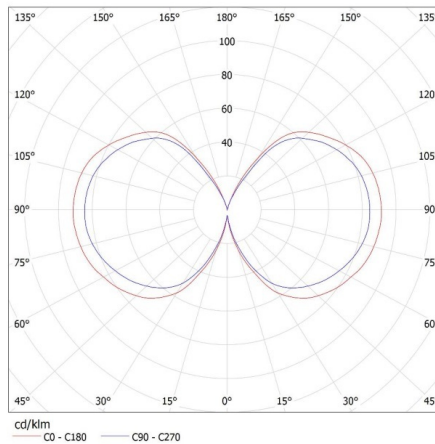

KANLUX S.A. (kat 33640) S A60 7W E27 CCT / LDC (Polar)