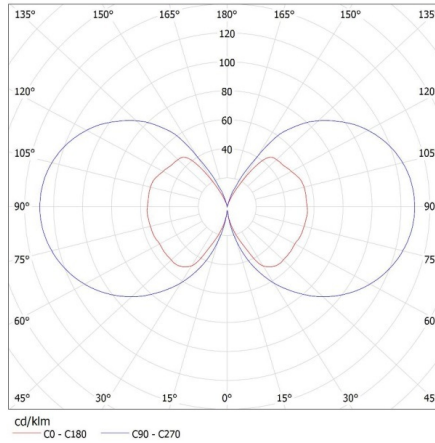

33640 S A60 7W E27 CCT

Světelný zdroj LED

KANLUX S.A. (kat 33640) S A60 7W E27 CCT / LDC (Polar)