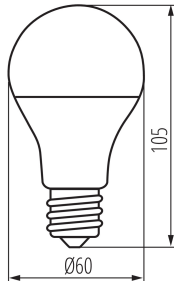

Světelný zdroj LED