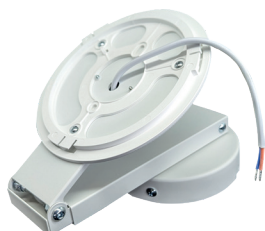

# VARIO 3CCT ADJ

- SVÍTIDLO LED SMD
- možnost změny teploty chromatičnosti a výkonu pomocí přepínače
- vysoká světelná účinnost - až 116lm/W
- odolné proti stříkající vodě - IP44
- jednoduchá a rychlá instalace pootočením na montážní konzoli
- zapojení svítidla urychluje snadno dostupná bezšroubová svorkovnice
- variabilní upevnění na příslušenství, které umožňuje zavěšenou nebo polohovatelnou instalaci
- v porovnání s klasickou žárovkou až 91% snížení spotřeby elektrické energie
- 5-letá záruka

# VARIO - ACCESSORIES

LED TECHNICKÁ SVÍTIDLA

GXLS458

GXLS459

GXLS460

GXLS461

				
VARIO Ceiling canopy White	GXLS458	8592660154961	bílá	Stropní závěsný systém s baldachýnem a integrovanou svorkovnicí.
VARIO Ceiling canopy Black	GXLS459	8592660154978	černá	
VARIO Mounting console White	GXLS460	8592660154985	bílá	Stropní/nástěnná polohovatelná montážní konzole s integrovanou svorkovnicí
VARIO Mounting console Black	GXLS461	8592660154992	černá	

\* V kombinaci s tímto příslušenstvím dosahuje svítidlo krytí pouze IP20.