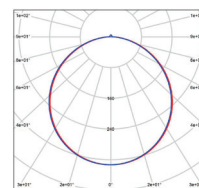

color	EAN	W	lm	color	T_c CCT	R_a CRI	←a→ [mm]	←c→ [mm]	kg
VARIO NOVA W 13/18W 3CCT ADJ	GXLS450	bílá	8592660154886	13/18	1500/2100	studená/neutrální/teplá bílá	5700/4000/3000	≥80	360	65	0,74	
VARIO NOVA B 13/18W 3CCT ADJ	GXLS451	černá	8592660154893	13/18	1500/2100	studená/neutrální/teplá bílá	5700/4000/3000	≥80	360	65	0,74	
VARIO NOVA W 22/32W 3CCT ADJ	GXLS452	bílá	8592660154916	22/32	2550/3700	studená/neutrální/teplá bílá	5700/4000/3000	≥80	410	65	0,95	
VARIO NOVA B 22/32W 3CCT ADJ	GXLS453	černá	8592660154909	22/32	2550/3700	studená/neutrální/teplá bílá	5700/4000/3000	≥80	410	65	0,95	
VARIO LUMO W 13/18W 3CCT ADJ	GXLS454	bílá	8592660154923	13/18	1500/2100	studená/neutrální/teplá bílá	5700/4000/3000	≥80	360	72	0,88	
VARIO LUMO B 13/18W 3CCT ADJ	GXLS455	černá	8592660154930	13/18	1500/2100	studená/neutrální/teplá bílá	5700/4000/3000	≥80	360	72	0,88	
VARIO LUMO W 22/32W 3CCT ADJ	GXLS456	bílá	8592660154954	22/32	2550/3700	studená/neutrální/teplá bílá	5700/4000/3000	≥80	410	76	1,10	
VARIO LUMO B 22/32W 3CCT ADJ	GXLS457	černá	8592660154947	22/32	2550/3700	studená/neutrální/teplá bílá	5700/4000/3000	≥80	410	76	1,10