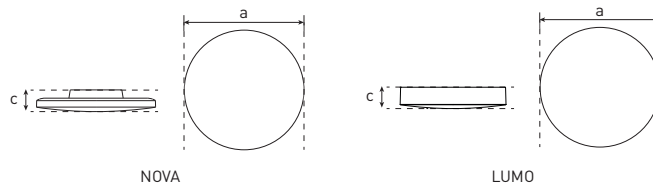

# VARIO 3CCT ADJ

- SVÍTIDLO LED SMD
- možnost změny teploty chromatičnosti a výkonu pomocí přepínače
- vysoká světelná účinnost - až 116lm/W
- odolné proti stříkající vodě - IP44
- jednoduchá a rychlá instalace pootočením na montážní konzoli
- zapojení svítidla urychluje snadno dostupná bezšroubová svorkovnice
- variabilní upevnění na příslušenství, které umožňuje zavěšenou nebo polohovatelnou instalaci
- v porovnání s klasickou žárovkou až 91% snížení spotřeby elektrické energie
- 5-letá záruka

NOVA

LUMO

			color	EAN	W	lm	color	T <sub>c</sub> CCT	R <sub>a</sub> CRI	←a→ [mm]	←c→ [mm]	kg
VARIO NOVA W 13/18W 3CCT ADJ	GXLS450	bílá	8592660154886	13/18	1500/2100	studená/neutrální/teplá bílá	5700/4000/3000	≥80	360	65	0,74	
VARIO NOVA B 13/18W 3CCT ADJ	GXLS451	černá	8592660154893	13/18	1500/2100	studená/neutrální/teplá bílá	5700/4000/3000	≥80	360	65	0,74	
VARIO NOVA W 22/32W 3CCT ADJ	GXLS452	bílá	8592660154916	22/32	2550/3700	studená/neutrální/teplá bílá	5700/4000/3000	≥80	410	65	0,95	
VARIO NOVA B 22/32W 3CCT ADJ	GXLS453	černá	8592660154909	22/32	2550/3700	studená/neutrální/teplá bílá	5700/4000/3000	≥80	410	65	0,95	
VARIO LUMO W 13/18W 3CCT ADJ	GXLS454	bílá	8592660154923	13/18	1500/2100	studená/neutrální/teplá bílá	5700/4000/3000	≥80	360	72	0,88	
VARIO LUMO B 13/18W 3CCT ADJ	GXLS455	černá	8592660154930	13/18	1500/2100	studená/neutrální/teplá bílá	5700/4000/3000	≥80	360	72	0,88	
VARIO LUMO W 22/32W 3CCT ADJ	GXLS456	bílá	8592660154954	22/32	2550/3700	studená/neutrální/teplá bílá	5700/4000/3000	≥80	410	76	1,10	
VARIO LUMO B 22/32W 3CCT ADJ	GXLS457	černá	8592660154947	22/32	2550/3700	studená/neutrální/teplá bílá	5700/4000/3000	≥80	410	76	1,10	