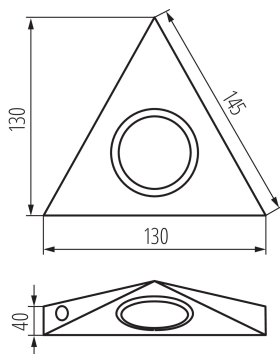

04386 ZEPO LFD-T02/S-C/M

Bodové svítidlo pod nábytek

5905339043863

Svítidla Kanlux ZEPO jsou určena pro montáž pod skříňky na osvětlení pracovních desek v kuchyni. Dostupné jsou v oblíbených barvách: černá, bílá a stříbrná (chrom), což jim umožňuje je sladit téměř s jakýmkoliv typem interiéru. Kanlux ZEPO jsou k dispozici s vypínačem nebo bez něj (verze s vypínačem má v názvu "S"). Tato svítidla jsou kompatibilní s výměnnými světelnými zdroji se závitem G4.

VŠEOBECNÉ ÚDAJE:

Barva: matný chrom

Místo montáže: k usazení na strop

Místo použití: uvnitř

Minimální vzdálenost od osvětlovaného objektu: 0,3m

Spínač: ano

Délka [mm]: 130

Šířka [mm]: 130

Výška [mm]: 40

TECHNICKÉ ÚDAJE:

Jmenovité napětí [V]: 12 AC; 12 DC

Maximální výkon [W]: max 10

Třída ochrany před úrazem elektrickým proudem: III

Materiál difuzoru: sklo

Materiál korpusu: ocel

Zdroj světla v balení: ne

Patice (Zdroj světla): G4

Rozsah okolních teplot, kterým může být výrobek vystaven [°C]: 5÷25

Typ přípojky: volné konce kabelů

Délka vodiče [m]: 0.1

Stupeň krytí IP: 20

Kształt: ostatní

LOGISTICKÉ ÚDAJE:

Měrná jednotka: kus

Způsob balení: 50

Počet kusů v druhém balení : 1

Počet kusů v hromadném balení: 50

Čistá jednotková hmotnost [g]: 128