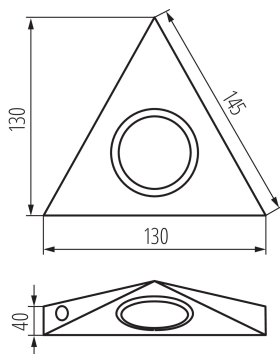

04386 ZEPO LFD-T02/S-C/M

Bodové svítidlo pod nábytek

5905339043863

Svítidla Kanlux ZEPO jsou určena pro montáž pod skříňky na osvětlení pracovních desek v kuchyni. Dostupné jsou v oblíbených barvách: černá, bílá a stříbrná (chrom), což jim umožňuje je sladit téměř s jakýmkoliv typem interiéru. Kanlux ZEPO jsou k dispozici s vypínačem nebo bez něj (verze s vypínačem má v názvu "S"). Tato svítidla jsou kompatibilní s výměnnými světelnými zdroji se závitkem G4.

PARAMETRY VÝROBKU:

Jmenovité napětí [V]: 12 AC; 12 DC

Maximální výkon [W]: max 10

Patice (Zdroj světla): G4

Zdroj světla v balení: ne

Barva: matný chrom

Místo montáže: k usazení na strop

Místo použití: uvnitř

Stupeň krytí IP: 20

Minimální vzdálenost od osvětlovaného objektu: 0,3m

Spínač: ano

Délka [mm]: 130

Šířka [mm]: 130

Výška [mm]: 40

Třída ochrany před úrazem elektrickým proudem: III

Materiál difuzoru: sklo

Materiál korpusu: ocel

Rozsah okolních teplot, kterým může být výrobek vystaven

[°C]: 5÷25

Typ přípojky: volné konce kabelů

Délka vodiče [m]: 0.1

Kształt: ostatní

LOGISTICKÉ ÚDAJE:

Měrná jednotka: kus

Způsob balení: 50

Počet kusů v druhém balení : 1

Počet kusů v hromadném balení: 50

Čistá jednotková hmotnost [g]: 128

Gramáž [g]: 190

Hmotnost kusu brutto [g] : 180