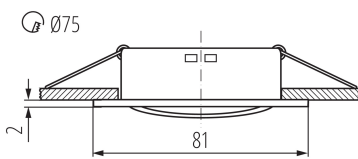

Stropní bodové svítidlo

5905339025531

Kanlux NAVI je rodina jednoduchých tvarů, různých bodových svítidel s velmi širokými možnostmi použití.

VŠEOBECNÉ ÚDAJE:

Barva: matný chrom

Povinnost používání samostínících lamp: ano

Místo montáže: k zabudování do stropu

Místo použití: uvnitř

Minimální vzdálenost od osvětlovaného objektu: 0,5m

Vyměnitelný světelný zdroj: ano

Výrobek není určen pro montáž na normálně hořlavém povrchu: >35W

Výrobek není určen k pokrytí termoizolačním materiálem: ano

Výška [mm]: 21

Průměr [mm]: 81

Montážní otvor [mm]: Ø75

TECHNICKÉ ÚDAJE:

Jmenovité napětí [V]: 12 AC; 12 DC

Maximální výkon [W]: max 10

Třída ochrany před úrazem elektrickým proudem: III

Materiál korpusu: hliníková slitina

Zdroj světla: MR16

Zdroj světla v balení: ne

Patice (Zdroj světla): Gx5,3

Rozsah okolních teplot, kterým může být výrobek vystaven [°C]: 5÷25

Typ přípojky: volné konce kabelů

Délka vodiče [m]: 0.12

Průřez kabelu [mm²]: 0.75

Regulace úhlu svítidla: v jedné ose

Regulace úhlu svítidla [°]: 15

Stupeň krytí IP: 20

Kształt: kulatý

LOGISTICKÉ ÚDAJE:

Měrná jednotka: kus

Způsob balení: 50

Počet kusů v druhém balení : 1