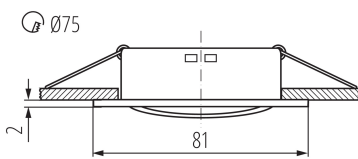

Stropní bodové svítidlo

5905339025531

Kanlux NAVI je rodina jednoduchých tvarů, různých bodových svítidel s velmi širokými možnostmi použití.

PARAMETRY VÝROBKU:

Jmenovité napětí [V]: 12 AC; 12 DC

Maximální výkon [W]: max 10

Patice (Zdroj světla): Gx5,3

Zdroj světla: MR16

Zdroj světla v balení: ne

Barva: matný chrom

Povinnost používání samostínících lamp: ano

Místo montáže: k zabudování do stropu

Místo použití: uvnitř

Stupeň krytí IP: 20

Minimální vzdálenost od osvětlovaného objektu: 0,5m

Vyměnitelný světelný zdroj: ano

Výrobek není určen pro montáž na normálně hořlavém povrchu: >35W

Výrobek není určen k pokrytí termoizolačním materiálem: ano

Výška [mm]: 21

Průměr [mm]: 81

Montážní otvor [mm]: Ø75

Třída ochrany před úrazem elektrickým proudem: III

Materiál korpusu: hliníková slitina

Rozsah okolních teplot, kterým může být výrobek vystaven [°C]: 5÷25

Typ přípojky: volné konce kabelů

Délka vodiče [m]: 0.12

Průřez kabelu [mm²]: 0.75

Regulace úhlu svítidla: v jedné ose

Regulace úhlu svítidla [°]: 15

Kształt: kulatý

LOGISTICKÉ ÚDAJE:

Měrná jednotka: kus

Způsob balení: 50

Počet kusů v druhém balení : 1

Počet kusů v hromadném balení: 50

Čistá jednotková hmotnost [g]: 74