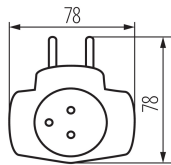

## 02181 ZARK KRW-3

Rozvodné skříňky, zásuvky, zástrčky

5905339021816

Nemáte dostatek místa pro připojení jiného zařízení k zásuvce? Nic jednoduššího – rozbočky Kanlux ZARK vyřeší Váš problém. Tím získáte tři nové vstupy do zásuvky.

### VŠEOBECNÉ ÚDAJE:

**Barva:** bílá

**Místo použití:** uvnitř

**Délka [mm]:** 78

**Šířka [mm]:** 78

**Počet zásuvek:** 3

### TECHNICKÉ ÚDAJE:

**Jmenovité napětí [V]:** 250 AC

**Jmenovitý proud [A]:** 16

**Jmenovitá frekvence [Hz]:** 50

**Jmenovitý výkon [W]:** 2300

**Třída ochrany před úrazem elektrickým proudem:** I

**Materiál:** plast