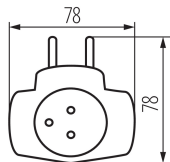

02181 ZARK KRW-3

Rozvodné skřínky, zásuvky, zástrčky

5905339021816

Nemáte dostatek místa pro připojení jiného zařízení k zásuvce? Nic jednoduššího – rozbočky Kanlux ZARK vyřeší Váš problém. Tím získáte tři nové vstupy do zásuvky.

Délka [mm]: 78

Šířka [mm]: 78

Počet zásuvek: 3

Třída ochrany před úrazem elektrickým proudem: I

Materiál: plast

Typ uzemnění: typ E

LOGISTICKÉ ÚDAJE:

Měrná jednotka: kus

Způsob balení: 25

Počet kusů v druhém balení: 25

Počet kusů v hromadném balení: 100

Čistá jednotková hmotnost [g]: 80

Gramáž [g]: 91.5

Hmotnost kusu brutto [g]: 74

Délka jednotkového balení [cm]: 8

Šířka jednotkového balení [cm]: 8

Výška jednotkového balení [cm]: 6

Hmotnost kartonu [kg]: 9.15

Šířka kartonu [cm]: 39

Výška kartonu [cm]: 25

Délka kartonu [cm]: 40

Objem kartonu [m³]: 0.039