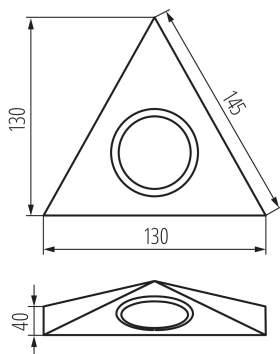

04381 ZEPO LFD-T02-C/M

Bodové svítidlo pod nábytek

5905339043818

Svítidla Kanlux ZEPO jsou určena pro montáž pod skříňky na osvětlení pracovních desek v kuchyni. Dostupné jsou v oblíbených barvách: černá, bílá a stříbrná (chrom), což jim umožňuje je sladit téměř s jakýmkoliv typem interiéru. Kanlux ZEPO jsou k dispozici s vypínačem nebo bez něj (verze s vypínačem má v názvu "S"). Tato svítidla jsou kompatibilní s výměnnými světelnými zdroji se závitkem G4.

VŠEOBECNÉ ÚDAJE:

Barva: matný chrom

Místo montáže: k usazení na strop

Místo použití: uvnitř

Minimální vzdálenost od osvětlovaného objektu: 0,3m

Délka [mm]: 130

Šířka [mm]: 130

Výška [mm]: 40

TECHNICKÉ ÚDAJE:

Jmenovité napětí [V]: 12 AC; 12 DC

Maximální výkon [W]: max 10

Třída ochrany před úrazem elektrickým proudem: III

Materiál difuzoru: sklo

Materiál korpusu: ocel

Zdroj světla v balení: ne

Patice (Zdroj světla): G4

Rozsah okolních teplot, kterým může být výrobek vystaven [°C]: 5÷25

Typ přípojky: volné konce kabelů

Délka vodiče [m]: 0.1

Stupeň krytí IP: 20

Kształt: ostatní

LOGISTICKÉ ÚDAJE:

Měrná jednotka: kus

Způsob balení: 50

Počet kusů v druhém balení : 1

Počet kusů v hromadném balení: 50

Čistá jednotková hmotnost [g]: 128

Gramáž [g]: 190