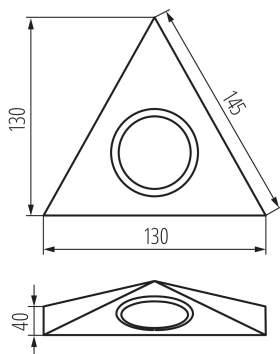

04381 ZEPO LFD-T02-C/M

Bodové svítidlo pod nábytek

5905339043818

Svítidla Kanlux ZEPO jsou určena pro montáž pod skříňky na osvětlení pracovních desek v kuchyni. Dostupné jsou v oblíbených barvách: černá, bílá a stříbrná (chrom), což jim umožňuje je sladit téměř s jakýmkoliv typem interiéru. Kanlux ZEPO jsou k dispozici s vypínačem nebo bez něj (verze s vypínačem má v názvu "S"). Tato svítidla jsou kompatibilní s výměnnými světelnými zdroji se závitem G4.

PARAMETRY VÝROBKU:

Jmenovité napětí [V]: 12 AC; 12 DC

Maximální výkon [W]: max 10

Patice (Zdroj světla): G4

Zdroj světla v balení: ne

Barva: matný chrom

Místo montáže: k usazení na strop

Místo použití: uvnitř

Stupeň krytí IP: 20

Minimální vzdálenost od osvětlovaného objektu: 0,3m

Délka [mm]: 130

Šířka [mm]: 130

Výška [mm]: 40

Třída ochrany před úrazem elektrickým proudem: III

Materiál difuzoru: sklo

Materiál korpusu: ocel

Rozsah okolních teplot, kterým může být výrobek vystaven [°C]: 5÷25

Typ přípojky: volné konce kabelů

Délka vodiče [m]: 0.1

Kształt: ostatní

LOGISTICKÉ ÚDAJE:

Měrná jednotka: kus

Způsob balení: 50

Počet kusů v druhém balení: 1

Počet kusů v hromadném balení: 50

Čistá jednotková hmotnost [g]: 128

Gramáž [g]: 190

Hmotnost kusu brutto [g]: 180

Délka jednotkového balení [cm]: 13