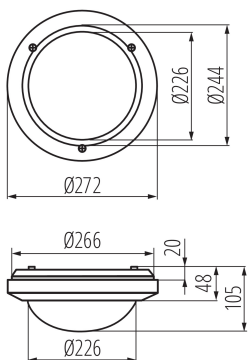

07015 MARC DL-60

Plafon s výměnným zdrojem světla

5905339070159

Stropní svítidlo Kanlux MARC DL je jednoduchý design, vysoká odolnost proti prachu a vlhkosti (IP54). Další předností tohoto svítidla je odolnost proti UV záření.

VŠEOBECNÉ ÚDAJE:

Barva: bílá

Místo montáže: k usazení na zeď, k usazení na strop

Místo použití: uvnitř i vně

Minimální vzdálenost od osvětlovaného objektu: 0,5m

Vyměnitelný světelný zdroj: ano

Výška [mm]: 105

Průměr [mm]: 244

TECHNICKÉ ÚDAJE:

Jmenovité napětí [V]: 220-240 AC

Jmenovitá frekvence [Hz]: 50

Maximální výkon [W]: max 60

Třída ochrany před úrazem elektrickým proudem: II

Materiál difuzoru: PC

Materiál korpusu: PC

Zdroj světla: GLS/CFL/LED

Zdroj světla v balení: ne

Patice (Zdroj světla): E27

Rozsah okolních teplot, kterým může být výrobek vystaven [°C]: -10÷35

Typ přípojky: svorkovnice

Rozsah průměrů používaných vodičů [mm²]: 1-1,5

Stupeň krytí IP: 54

Kształt: kulatý

LOGISTICKÉ ÚDAJE:

Měrná jednotka: kus

Způsob balení: 12

Počet kusů v hromadném balení: 12

Čistá jednotková hmotnost [g]: 530

Gramáž [g]: 783.33

Hmotnost kusu brutto [g]: 738

Délka jednotkového balení [cm]: 28

Šířka jednotkového balení [cm]: 11